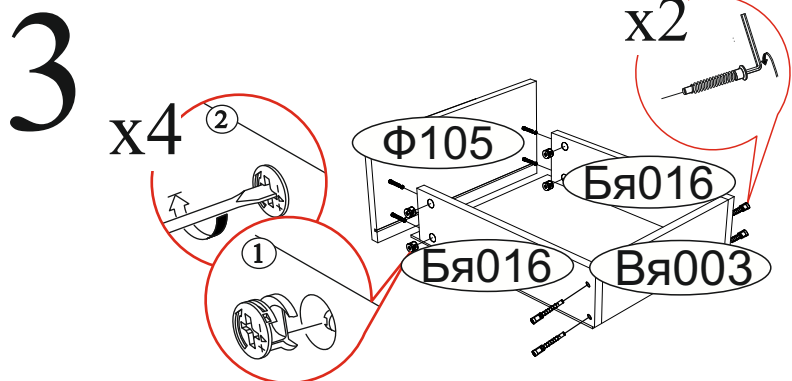

Шариковые направляющие крепятся снизу боковины и вплотную к фасаду.