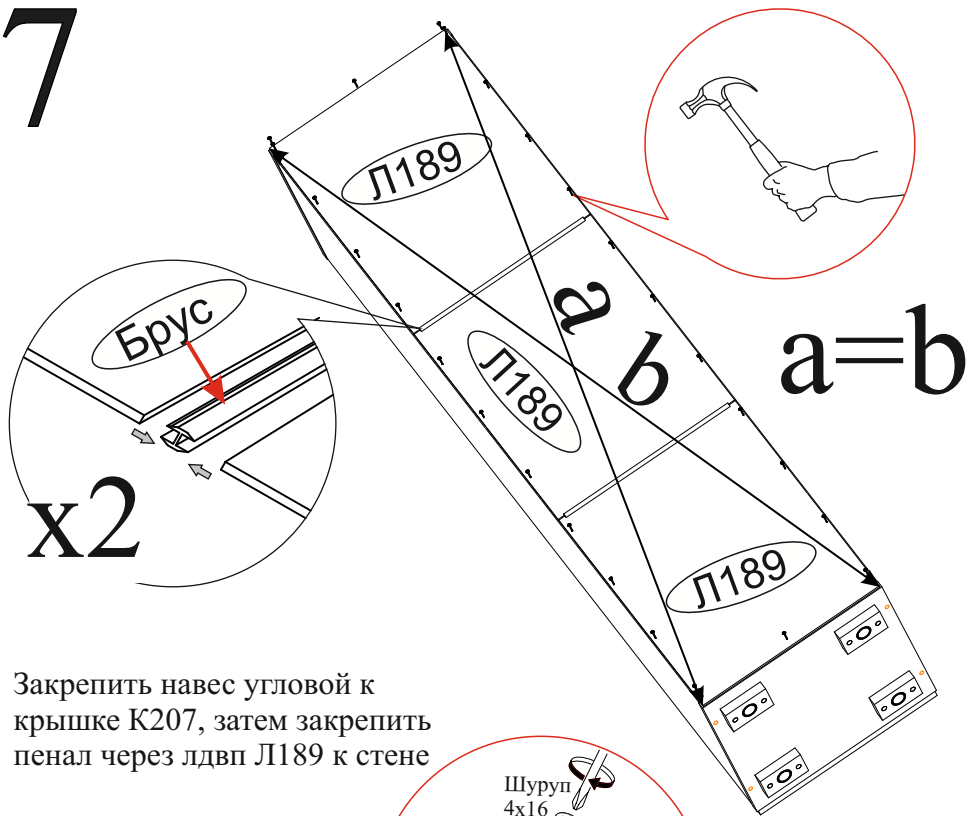

7

Регулировка створки по глубине