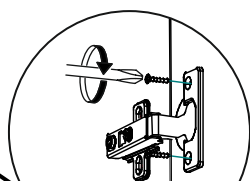

2/2

Шариковые направляющие крепятся снизу боковины и вплотную к фасаду.

7

Регулировка створки по глубине

Регулировка створки по ширине

Регулировка створки по высоте

Закрепить навес угловой к крышке К207, затем закрепить пенал через лдвп Л189 к стене

8

x4

x4

ВНИМАНИЕ!!!

Не тяните за открытые створки!

Обязательно закрепить мебель к стене навесом угловым или к другой мебели стяжкой межсекционной.

Уважаемый покупатель!

Выражаем Вам искреннюю благодарность за выбор нашей мебели!