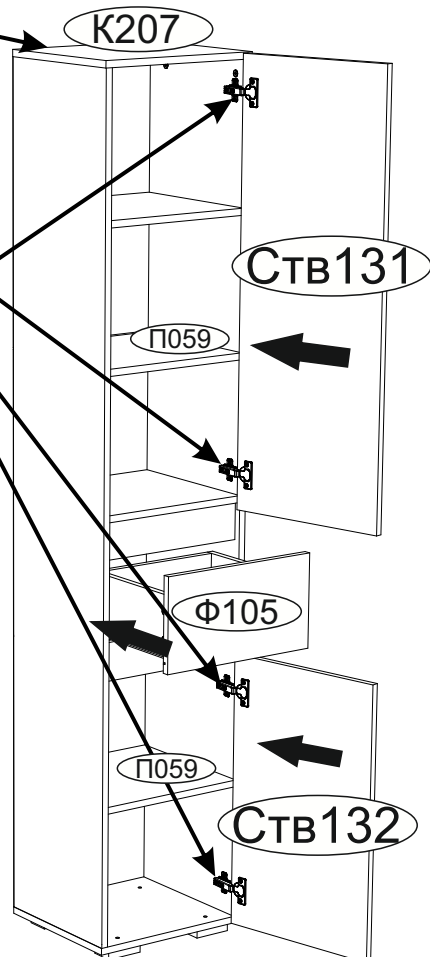

Инструкция по сборке и эксплуатации мебели

Модульная система «Мрия»

Пенал «Мрия» ПН-11

Габаритные размеры
Высота: 2052 мм.
Ширина: 402 мм.
Глубина: 368 мм.

1 ящик:
максимальная нагрузка
на ящик - 5 кг.

Возможно установить створки
как на левую, так и на правую сторону

Дата изготовления _____

Комплектовочная ведомость

Поз.	Наименование	Длина	Ширина	Кол-во
Б247	Боковина	2000	352	1
Б248	Боковина	2000	352	1
Ств 131	Створка	1034	396	1
Ств 132	Створка	654	396	1
К207	Крышка	402	352	1
К208	Крышка	402	352	1
В136	Вязка	368	352	2
П059	Полка	368	352	2
Ф105	Фасад	220	396	1
Бя016	Бок ящика	142	300	2
Вя003	Вязка ящика	142	310	1
Пл149	Планка	368	90	2
Л189	ЛДВП	674	396	3
Л130	ЛДВП	338	304	1
Брус соединительный		368		

Петля 4-х шарнирная накладная  4 шт.	Гвоздь 2x20  50 шт.	Заглушка для эксцентрика  16 шт.	Заглушка для евровинта  4 шт.	Эксцентриковая стяжка  16 шт.
Опора прямоугольная 20 мм.  4 шт.	Евровинт 6x50  9 шт.	Евроключ  1 шт.	Направляющая шариковая 300мм.  1 компл.	Шуруп 4x16  40 шт.
Навес угловой с заглушкой  1 шт.	Шкант 8x30  8 шт.	Стяжка межсекционная D5x32  1 шт.	Полкодержатель (хром)  8 шт.	

8

x4

x4

ВНИМАНИЕ!!!

Не тяните за открытые створки!

Обязательно закрепить мебель к стене навесом угловым или к другой мебели стяжкой межсекционной.

Уважаемый покупатель!

Выражаем Вам искреннюю благодарность за выбор нашей мебели!