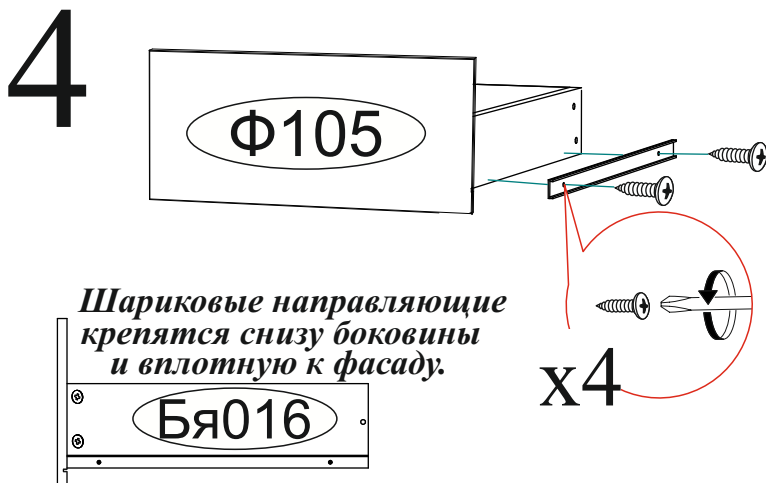

Шариковые направляющие крепятся снизу боковины и вплотную к фасаду.