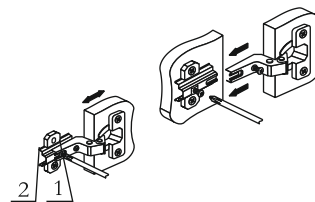

2/2

Шариковые направляющие крепятся снизу боковины и вплотную к фасаду.

7

Регулировка створки по глубине

Регулировка створки по ширине

Регулировка створки по высоте

Закрепить навес угловой к крышке К207, затем закрепить пенал через лдвп Л189 к стене

8

x4

x4

ВНИМАНИЕ!!!

Не тяните за открытые створки!

Обязательно закрепить мебель к стене навесом угловым или к другой мебели стяжкой межсекционной.

Уважаемый покупатель!

Выражаем Вам искреннюю благодарность за выбор нашей мебели!