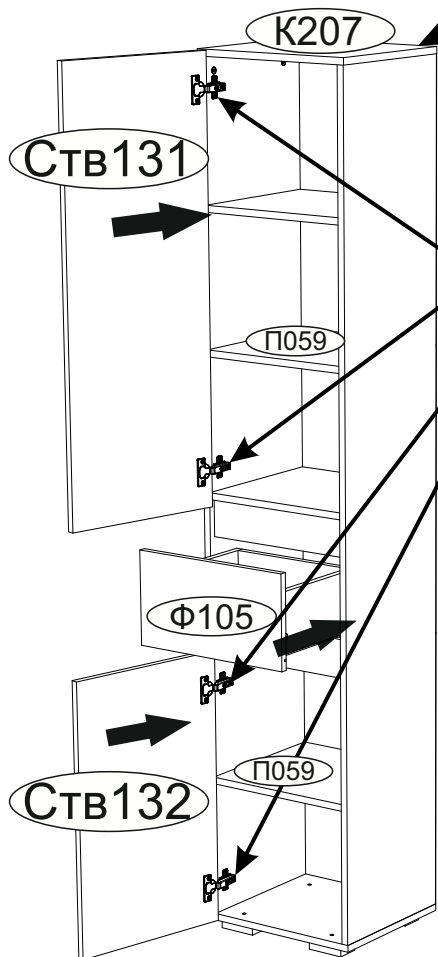

Инструкция по сборке и эксплуатации мебели

Модульная система «Мрия»

Пенал «Мрия» ПН-11

Габаритные размеры
Высота: 2052 мм.
Ширина: 402 мм.
Глубина: 368 мм.

1 ящик:
максимальная нагрузка
на ящик - 5 кг.

Возможно установить створки
как на левую, так и на правую сторону

Дата изготовления _____

Комплектовочная ведомость

Поз.	Наименование	Длина	Ширина	Кол-во
Б247	Боковина	2000	352	1
Б248	Боковина	2000	352	1
Ств 131	Створка	1034	396	1
Ств 132	Створка	654	396	1
К207	Крышка	402	352	1
К208	Крышка	402	352	1
В136	Вязка	368	352	2
П059	Полка	368	352	2
Ф105	Фасад	220	396	1
Бя016	Бок ящика	142	300	2
Вя003	Вязка ящика	142	310	1
Пл149	Планка	368	90	2
Л189	ЛДВП	674	396	3
Л130	ЛДВП	338	304	1
Брус соединительный		368		

2/2

Шариковые направляющие крепятся снизу боковины и вплотную к фасаду.

7

Регулировка створки по глубине

Регулировка створки по ширине

Регулировка створки по высоте

Закрепить навес угловой к крышке К207, затем закрепить пенал через лдвп Л189 к стене

8

x4

x4

ВНИМАНИЕ!!!

Не тяните за открытые створки!

Обязательно закрепить мебель к стене навесом угловым или к другой мебели стяжкой межсекционной.

Уважаемый покупатель!

Выражаем Вам искреннюю благодарность за выбор нашей мебели!