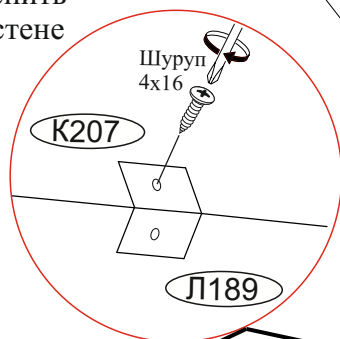

2/2

Шариковые направляющие крепятся снизу боковины и вплотную к фасаду.

7

Регулировка створки по глубине

Регулировка створки по ширине

Регулировка створки по высоте

Закрепить навес угловой к крышке К207, затем закрепить пенал через лдвп Л189 к стене

8

x4

x4

ВНИМАНИЕ!!!

Не тяните за открытые створки!

Обязательно закрепить мебель к стене навесом угловым или к другой мебели стяжкой межсекционной.

Уважаемый покупатель!

Выражаем Вам искреннюю благодарность за выбор нашей мебели!