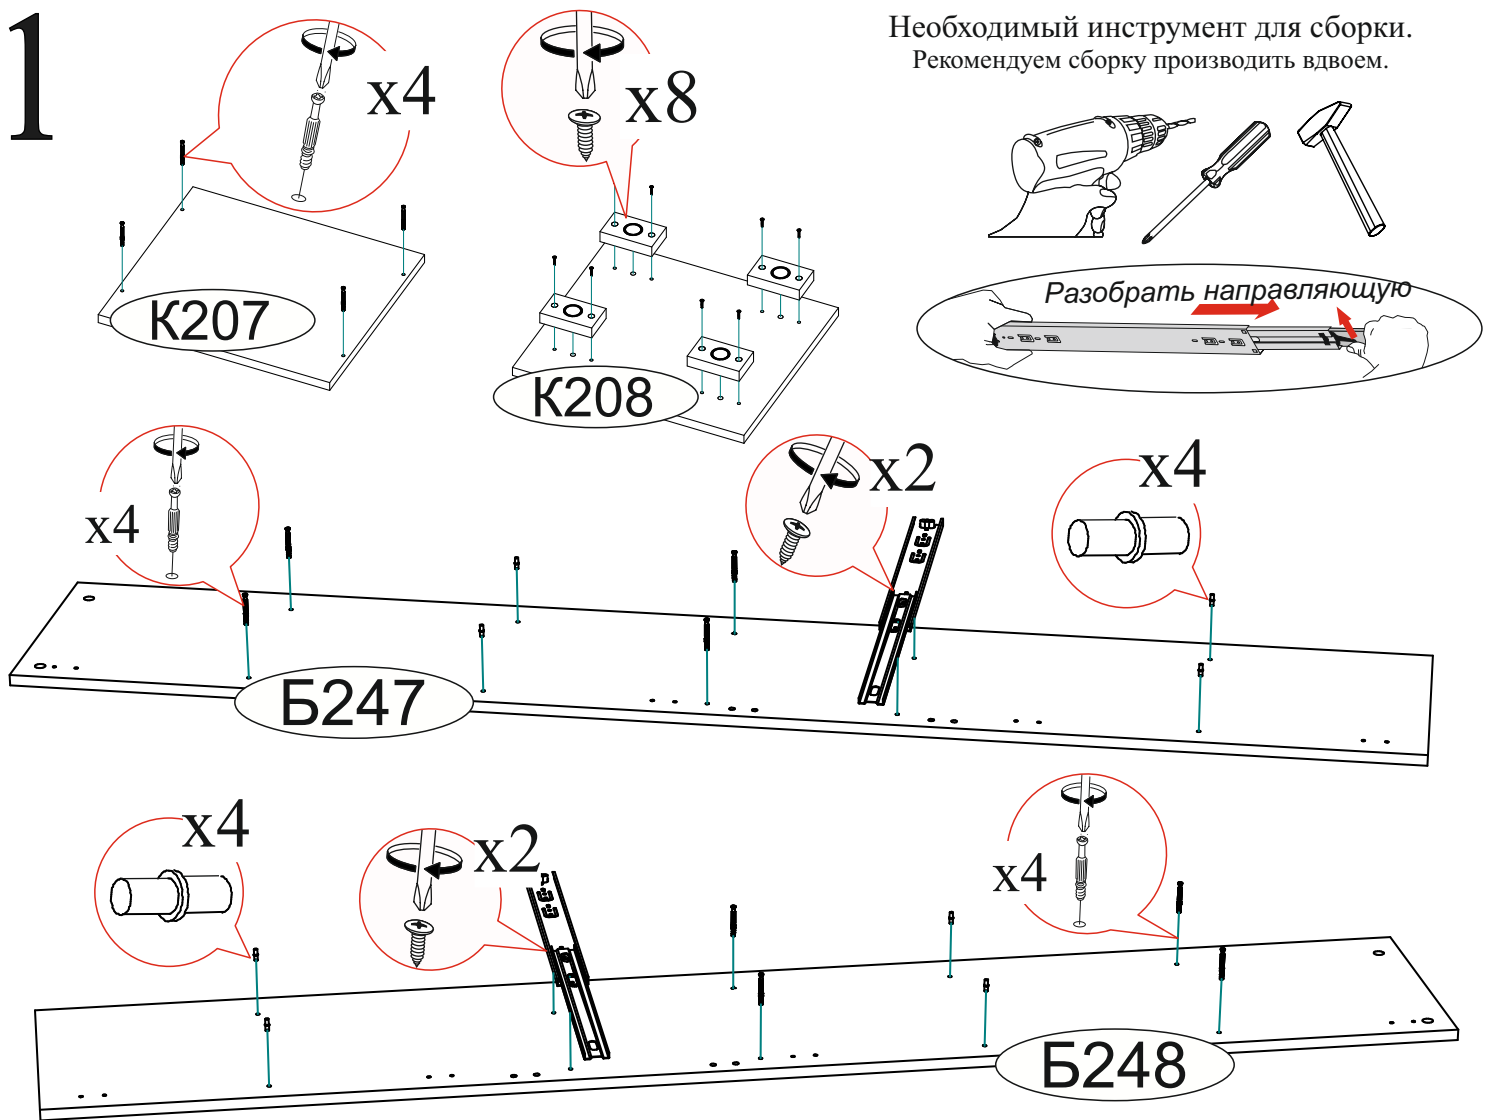

Комплектовочная ведомость

Поз.	Наименование	Длина	Ширина	Кол-во
Б247	Боковина	2000	352	1
Б248	Боковина	2000	352	1
Ств 131	Створка	1034	396	1
Ств 132	Створка	654	396	1
К207	Крышка	402	352	1
К208	Крышка	402	352	1
В136	Вязка	368	352	2
П059	Полка	368	352	2
Ф105	Фасад	220	396	1
Бя016	Бок ящика	142	300	2
Вя003	Вязка ящика	142	310	1
Пл149	Планка	368	90	2
Л189	ЛДВП	674	396	3
Л130	ЛДВП	338	304	1
Брус соединительный		368		

Петля 4-х шарнирная накладная 4 шт.	Гвоздь 2x20 50 шт.	Заглушка для эксцентрика 16 шт.	Заглушка для евровинта 4 шт.	Эксцентриковая стяжка 16 шт.
Опора прямоугольная 20 мм. 4 шт.	Евровинт 6x50 9 шт.	Евроключ 1 шт.	Направляющая шариковая 300мм. 1 компл.	Шуруп 4x16 40 шт.
Навес угловой с заглушкой 1 шт.	Шкант 8x30 8 шт.	Стяжка межсекционная D5x32 1 шт.	Полкодержатель (хром) 8 шт.	

**Качество мебели зависит от качества сборки.
Рекомендуем доверить сборку специалистам.**

1

Уважаемый покупатель!

Убедительная просьба сохранять упаковку до полной сборки изделия!

В случае обнаружения брака/дефекта обязательно сфотографировать выявленный дефект и этикетку на упаковке. На фотографии должно быть четко видно: наименование изделия, дату изготовления и номер бригады. Претензии по качеству без фотографии этикетки не принимаются.

МЕБЕЛОНЬ МБ	Производитель в соответствии с буквой: ООО «Мебелонь», Пензенская область, г. Пенза, ул. Рабона, стр. 7Д	Дата изготовления 01.01.2021	Бригада 1
Цвет: крафт/белый глянец	Селфи ПС-05 СТОЛ ПИСЬМЕННЫЙ	Надстройка	
23YCOHY91YSRQPH 35990-01 00287959 11 0001		Срок службы 5 лет. Гарантия 18 мес.	www.mebelony.ru

2/2