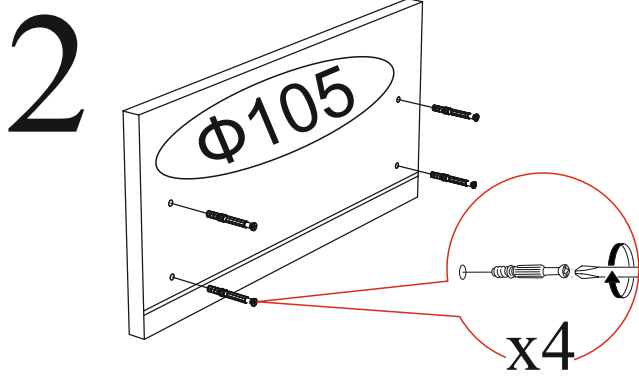

Шариковые направляющие крепятся снизу боковины и вплотную к фасаду.