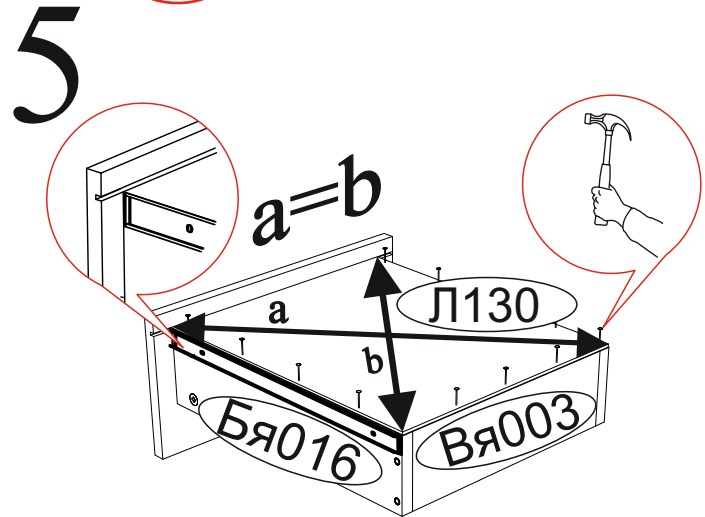

Шариковые направляющие крепятся снизу боковины и вплотную к фасаду.