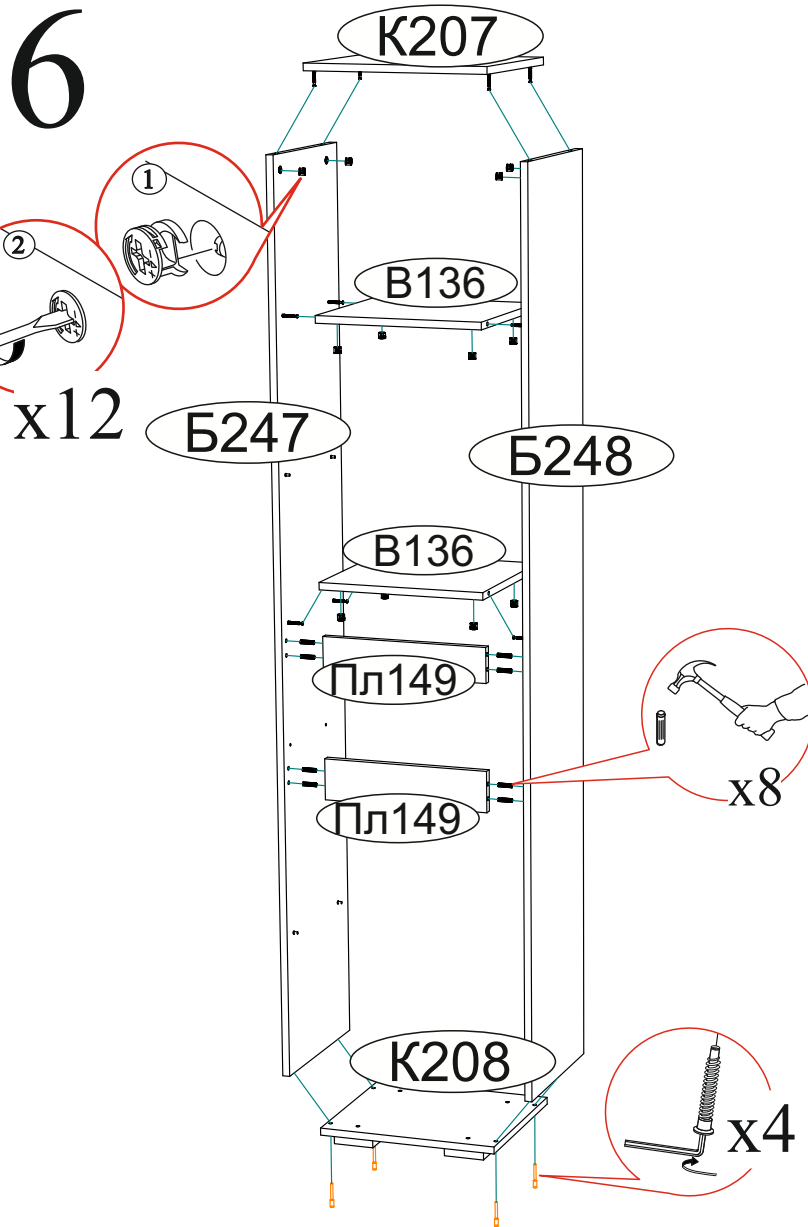

Шариковые направляющие крепятся снизу боковины и вплотную к фасаду.