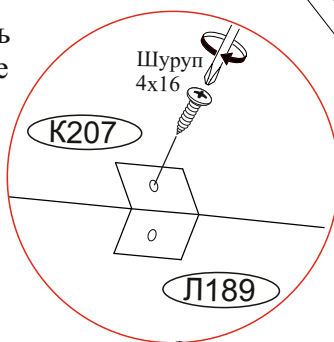

# 3

Регулировка створки по глубине

Регулировка створки по ширине

Регулировка створки по высоте

Закрепить навес угловой к крышке К209, затем закрепить пенал через лдвп Л190 к стене