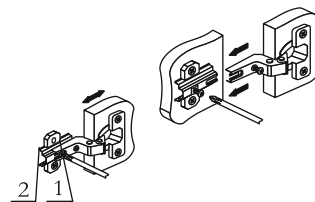

# 3

Регулировка створки по глубине

Регулировка створки по ширине

Регулировка створки по высоте

Закрепить навес угловой к крышке К209, затем закрепить пенал через лдвп Л190 к стене