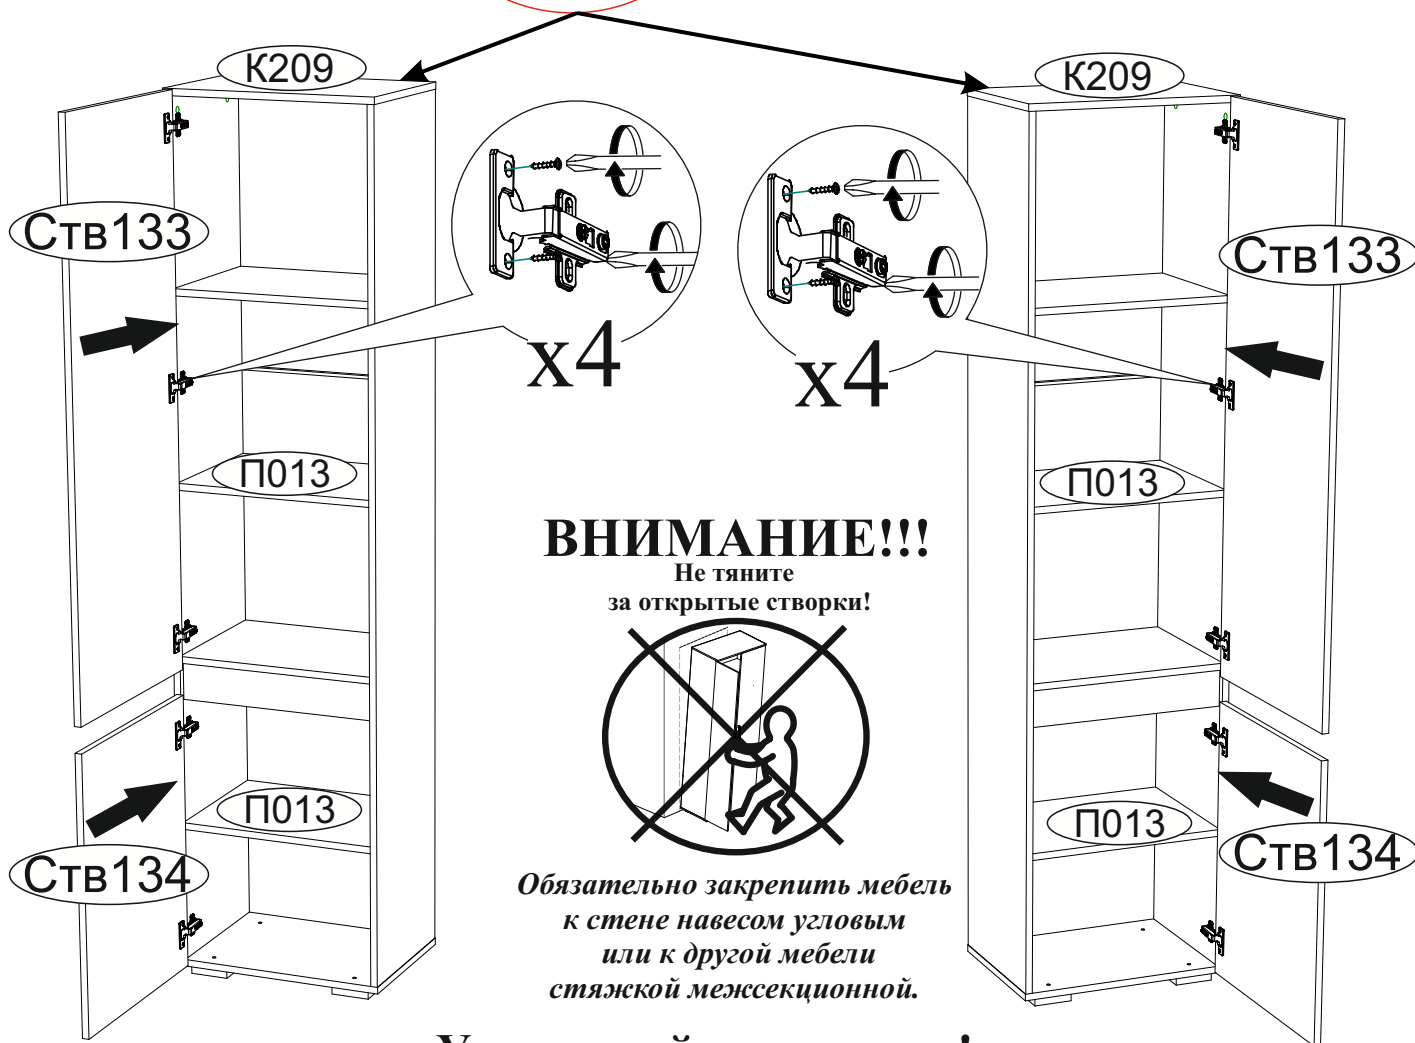

# 3

Регулировка створки по глубине

Регулировка створки по ширине

Регулировка створки по высоте

Закрепить навес угловой к крышке К209, затем закрепить пенал через лдвп Л190 к стене

# 4

**ВНИМАНИЕ!!!**

Не тяните за открытые створки!

Обязательно закрепить мебель к стене навесом угловым или к другой мебели стяжкой межсекционной.

**Уважаемый покупатель!**

**Выражаем Вам искреннюю благодарность за выбор нашей мебели!**