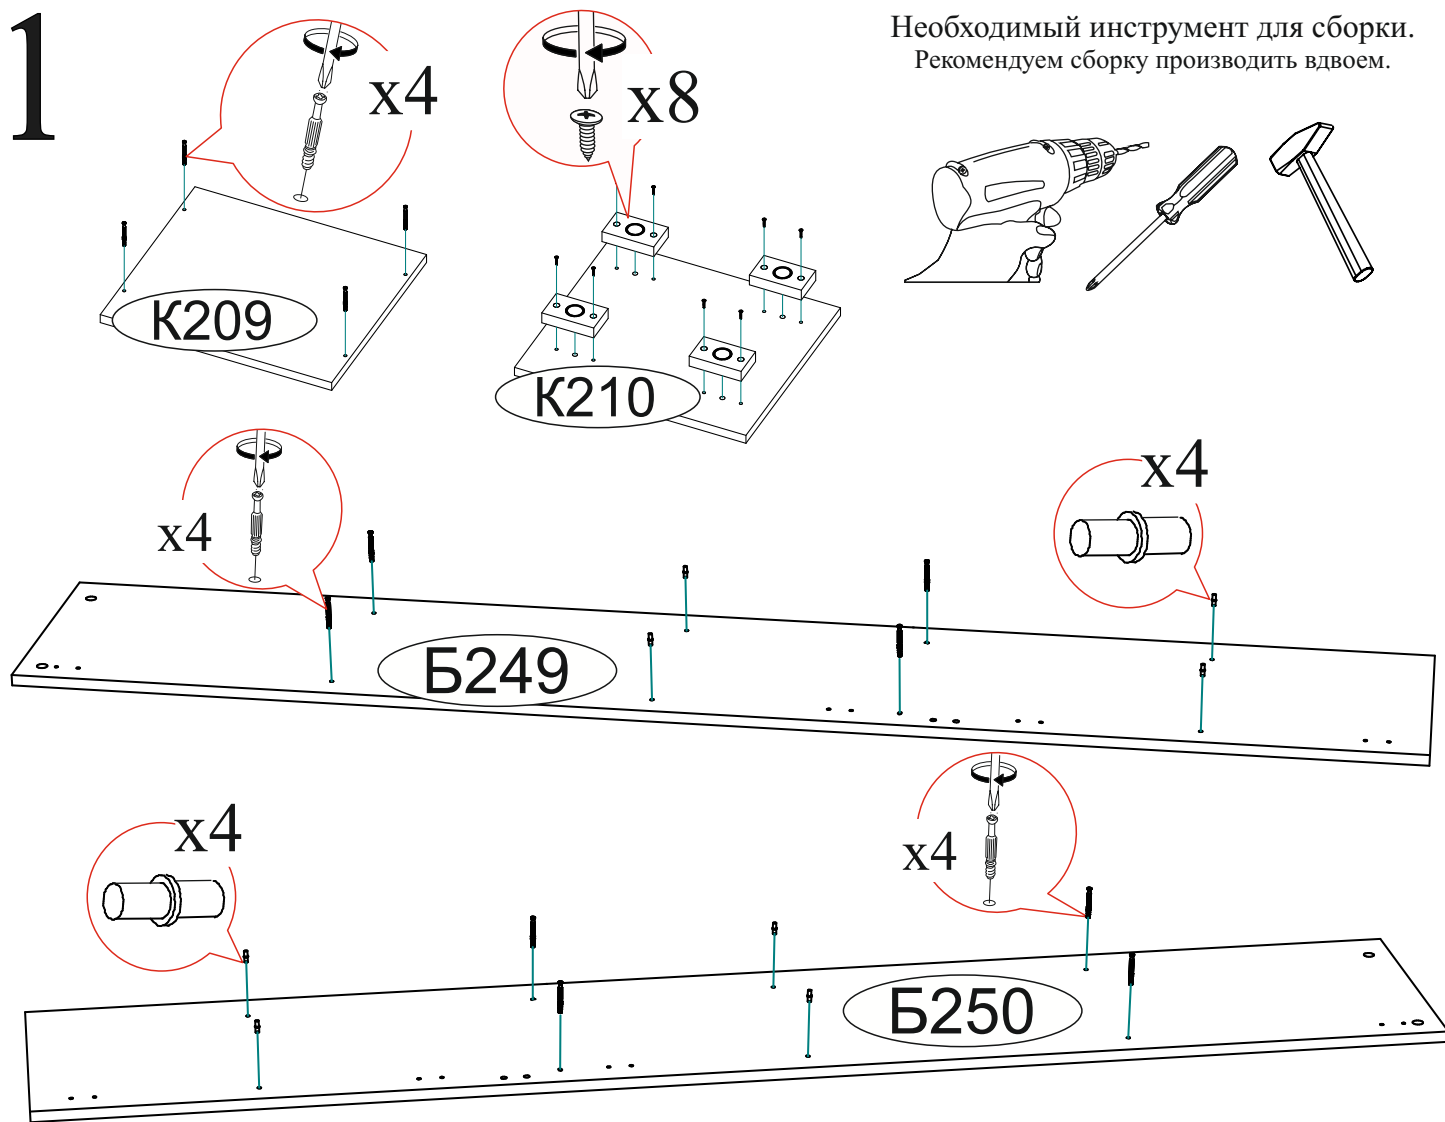

Комплектовочная ведомость

Поз.	Наименование	Длина	Ширина	Кол-во
Б249	Боковина	2000	352	1
Б250	Боковина	2000	352	1
Ств133	Створка	1314	496	1
Ств134	Створка	654	496	1
К209	Крышка	502	352	1
К210	Крышка	502	352	1
В110	Вязка	468	352	2
П013	Полка	468	352	2
Пл150	Планка	468	90	1
Л190	ЛДВП	674	496	3
Брус соединительный		468		2

Петля 4-х шарнирная накладная 5 шт.	Гвоздь 2x20 38 шт.	Заглушка для эксцентрика 12 шт.	Стяжка межсекционная D5x32 1 шт.	Эксцентриковая стяжка 12 шт.
Опора прямоугольная 20 мм. 4 шт.	Евровинт 6x50 5 шт.	Евроключ 1 шт.	Полкодержатель (хром) 8 шт.	Шуруп 4x16 30 шт.
Навес угловой с заглушкой 1 шт.	Шкант 8x30 4 шт.			

Качество мебели зависит от качества сборки.
Рекомендуем доверить сборку специалистам.

Необходимый инструмент для сборки.
Рекомендуем сборку производить вдвоем.

Уважаемый покупатель!

Убедительная просьба сохранять упаковку до полной сборки изделия!

В случае обнаружения брака/дефекта обязательно сфотографировать выявленный дефект и этикетку на упаковке. На фотографии должно быть четко видно: наименование изделия, дату изготовления и номер бригады. Претензии по качеству без фотографии этикетки не принимаются.

  Цвет:	 12595V5K1AYZT9 18075-01 00491019 18 0001	Центральная секция Либерти ЦС-02 сонома/ венге	Дата изготовления 01.01.2018	Тумба	Срок службы 5 лет. Гарантия 24 мес. 02-102.003	ERG	Бригада 1

1/5