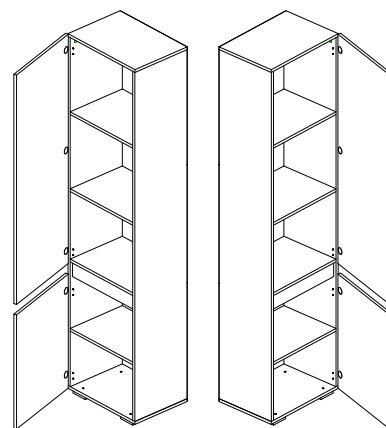

### Пенал «Мрия» ПН-01

Габаритные размеры  
Высота: 2052 мм.  
Ширина: 502 мм.  
Глубина: 368 мм.

Максимальная нагрузка  
на полку - 10 кг.

Возможно установить створки  
как на левую, так и на правую сторону