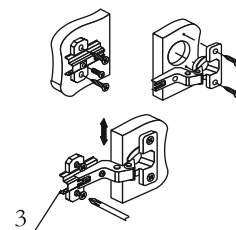

# 3

Регулировка створки по глубине

Регулировка створки по ширине

Регулировка створки по высоте

Закрепить навес угловой к крышке К209, затем закрепить пенал через лдвп Л190 к стене