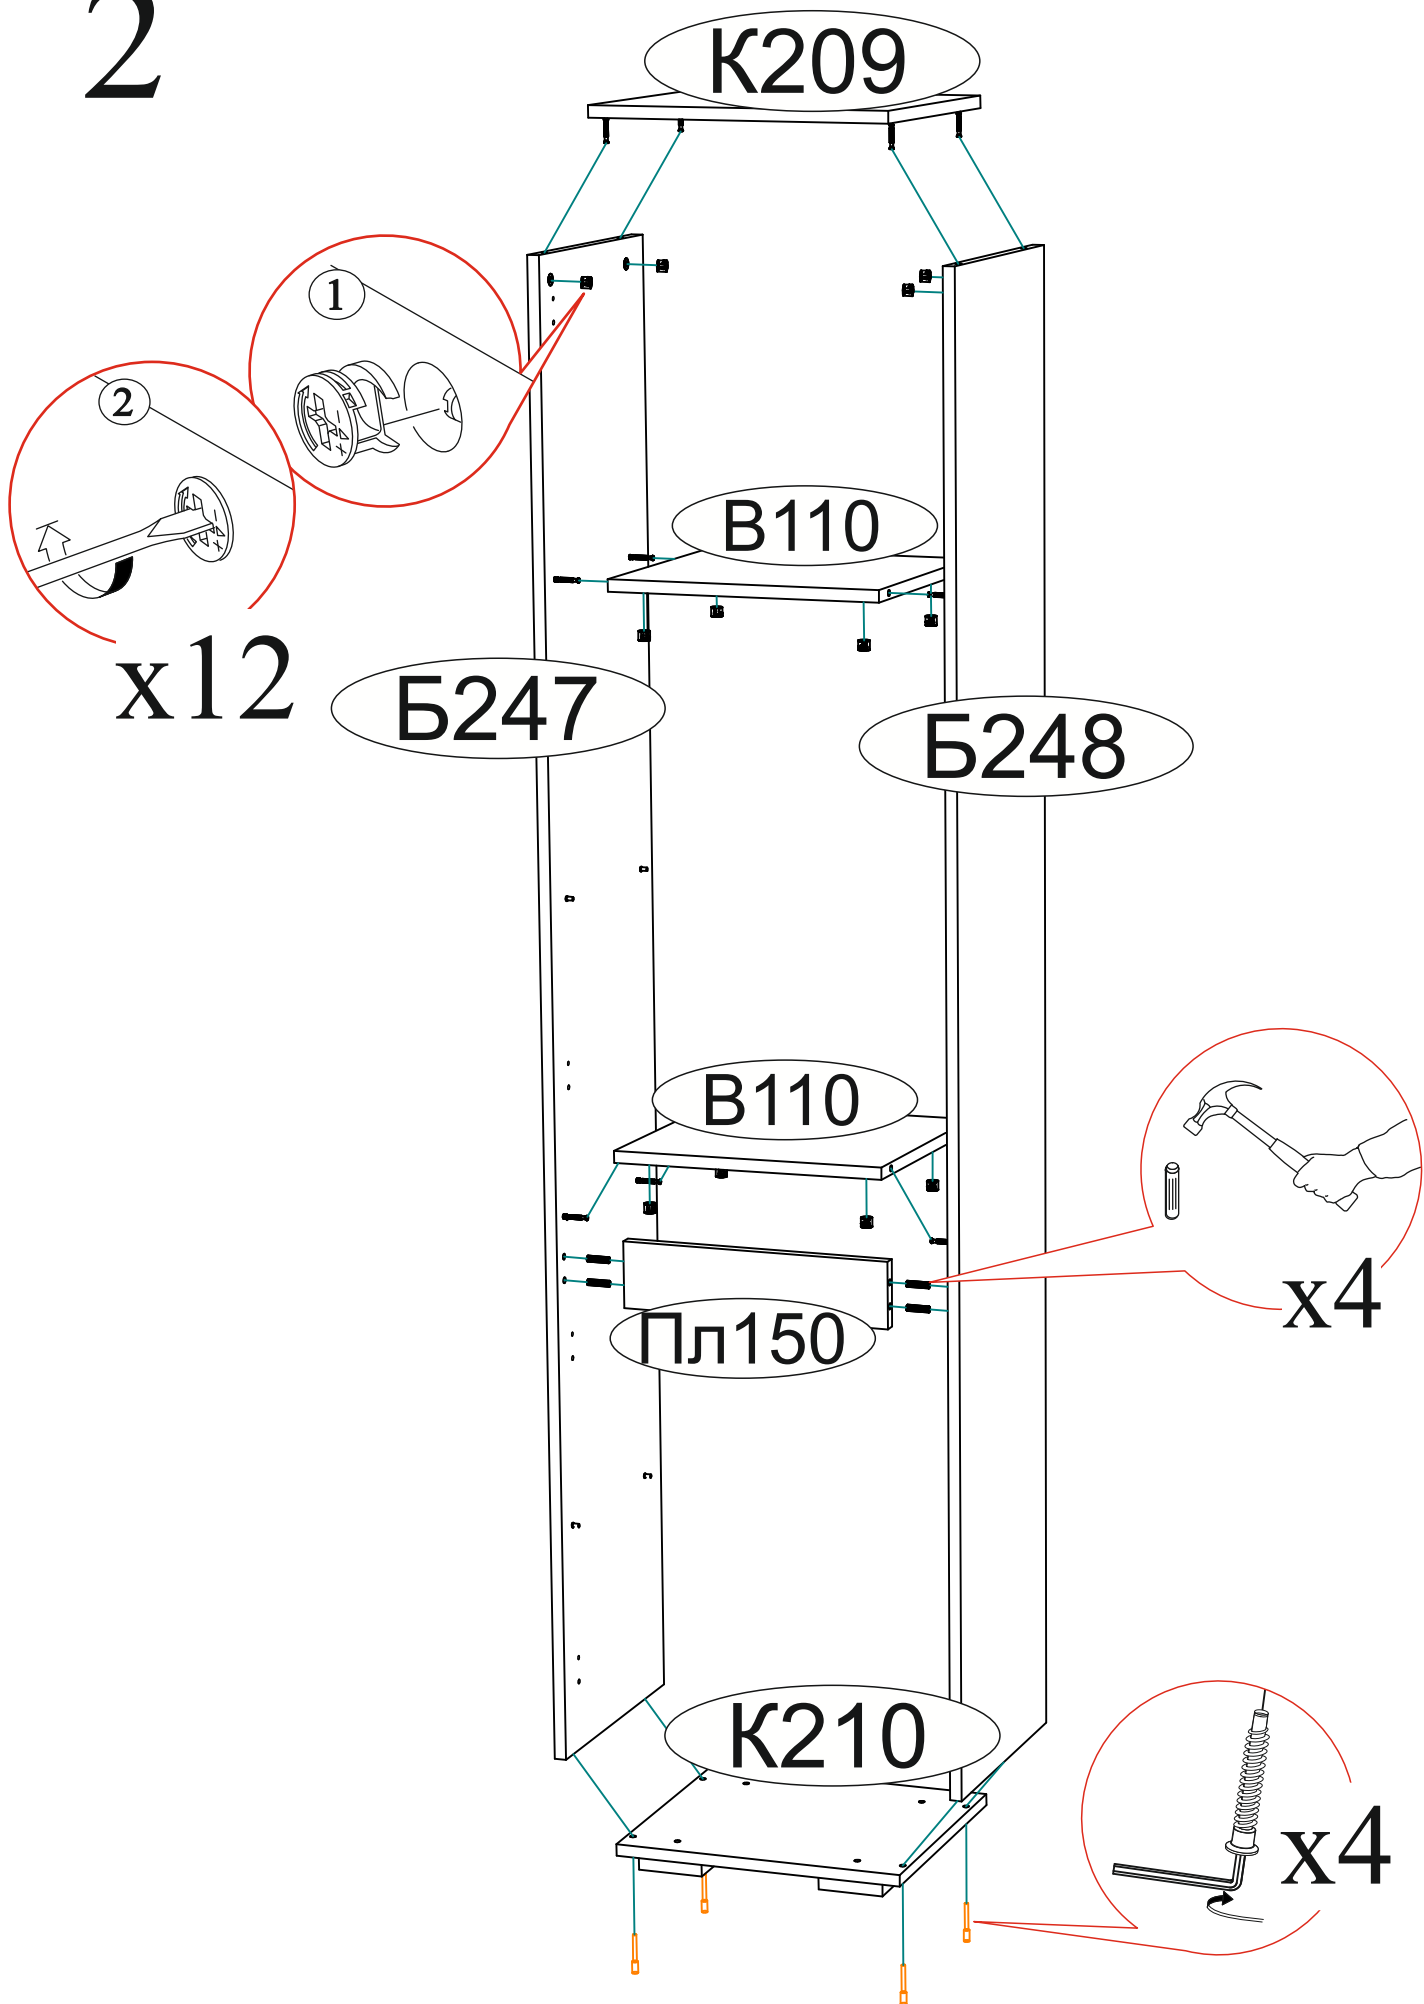

2

К209

1

2

В110

x12

Б247

Б248

В110

Пл150

x4

К210

x4