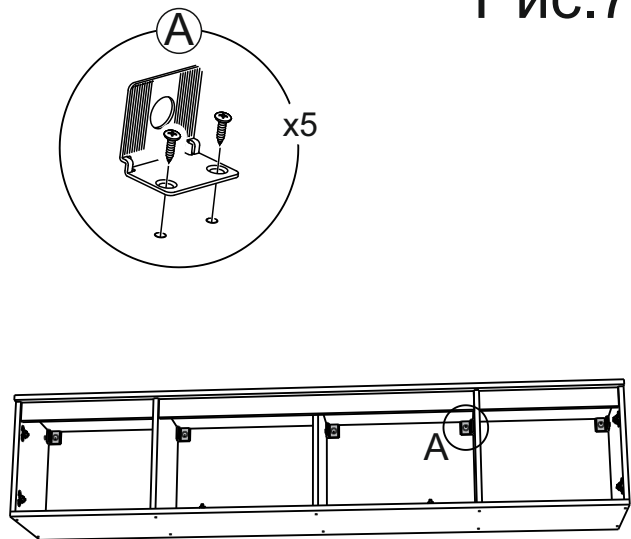

Рис.7

Регулировка петель