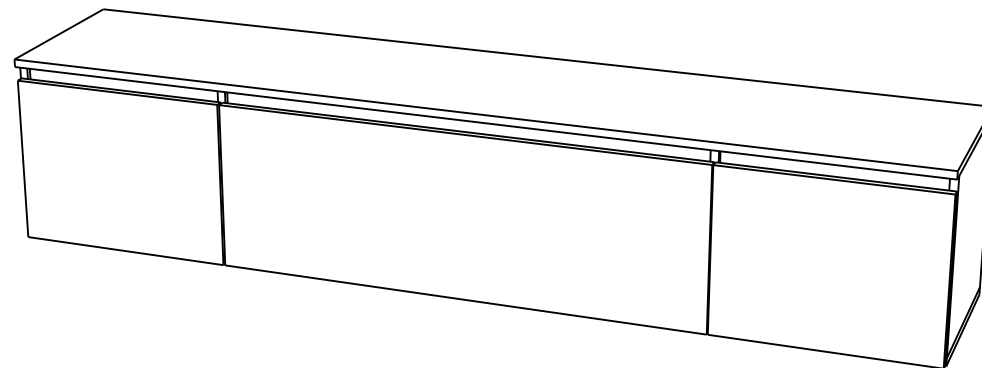

Изготовитель
ООО "МКТ"
ИНН 5835130030

Гостиная «Мэнкс»
Тумба ТВ МГТ-2

Декларация о соответствии:
ЕАЭС RUД-RU.MH33.B.00309/19
от 13.12.2019г.

Гостиная «Мэнкс» Тумба ТВ МГТ-2

(ВхШхГ)
388x1900x379

Инструкция по сборке изделия,
правила эксплуатации, гарантийный талон