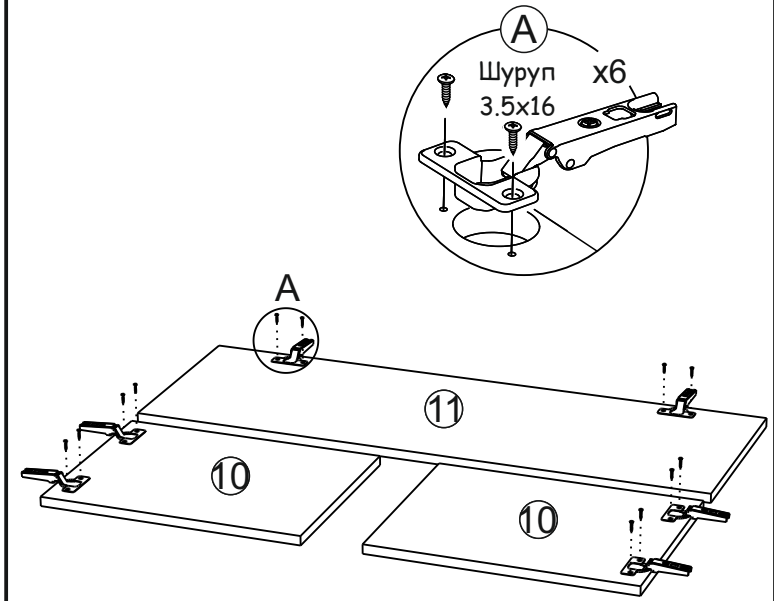

Рис.8

Рис.9