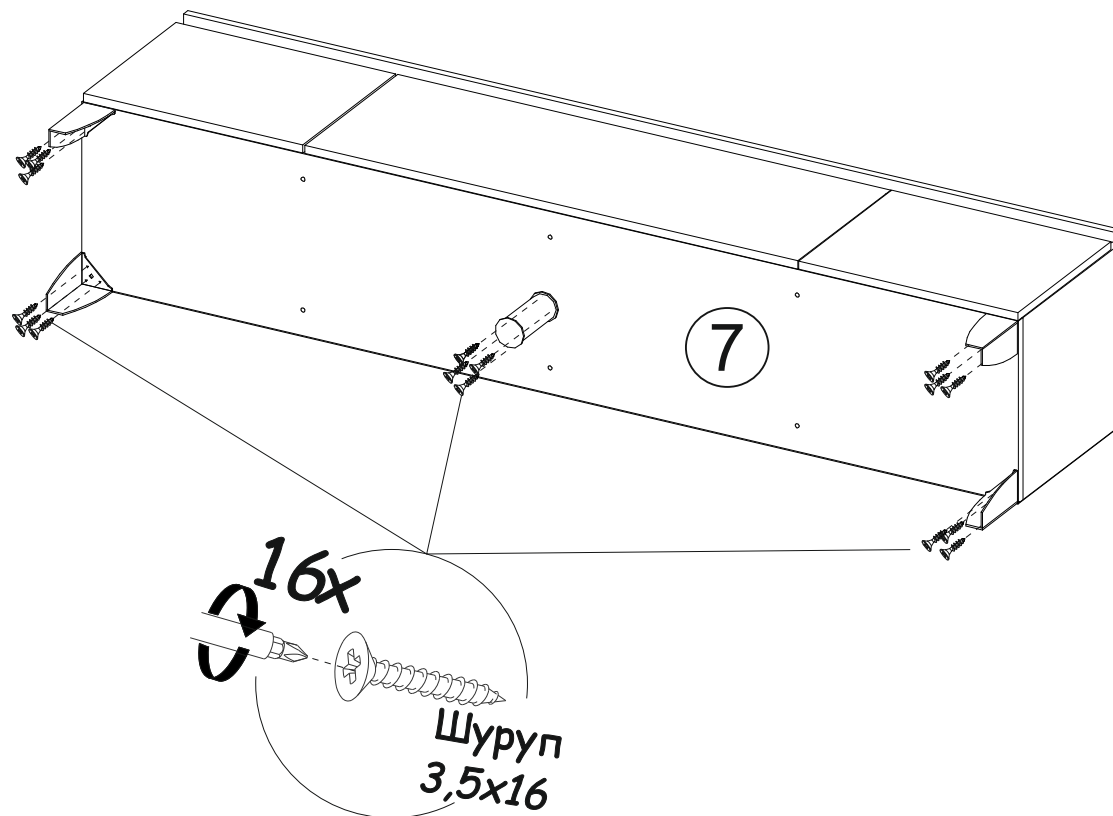

Гостиная «Менкс» Комплект опор для тумбы ТВ МГТ-2

Инструкция по сборке изделия,
правила эксплуатации,гарантийный талон

Фурнитура

	Опора №23	4 шт
	Опора передняя черная	1 шт
	Шуруп 3,5x16	16 шт

Необходимый инструмент для сборки: