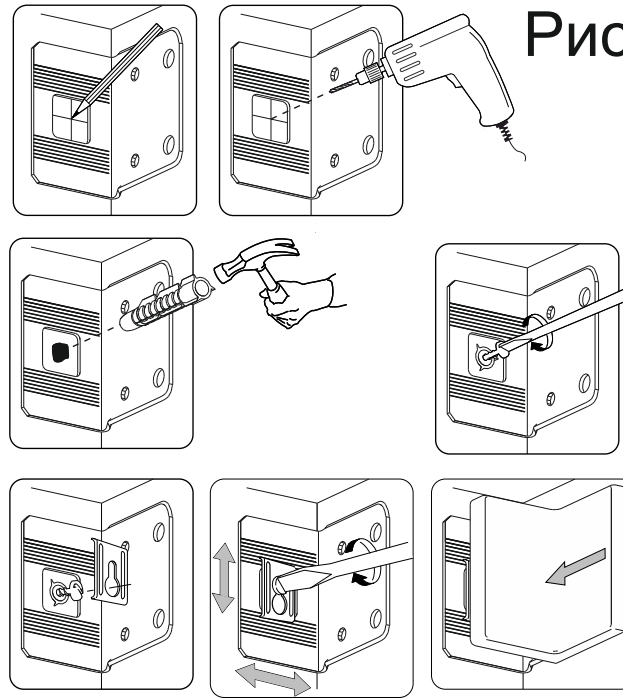

Рис.11

Рис.8