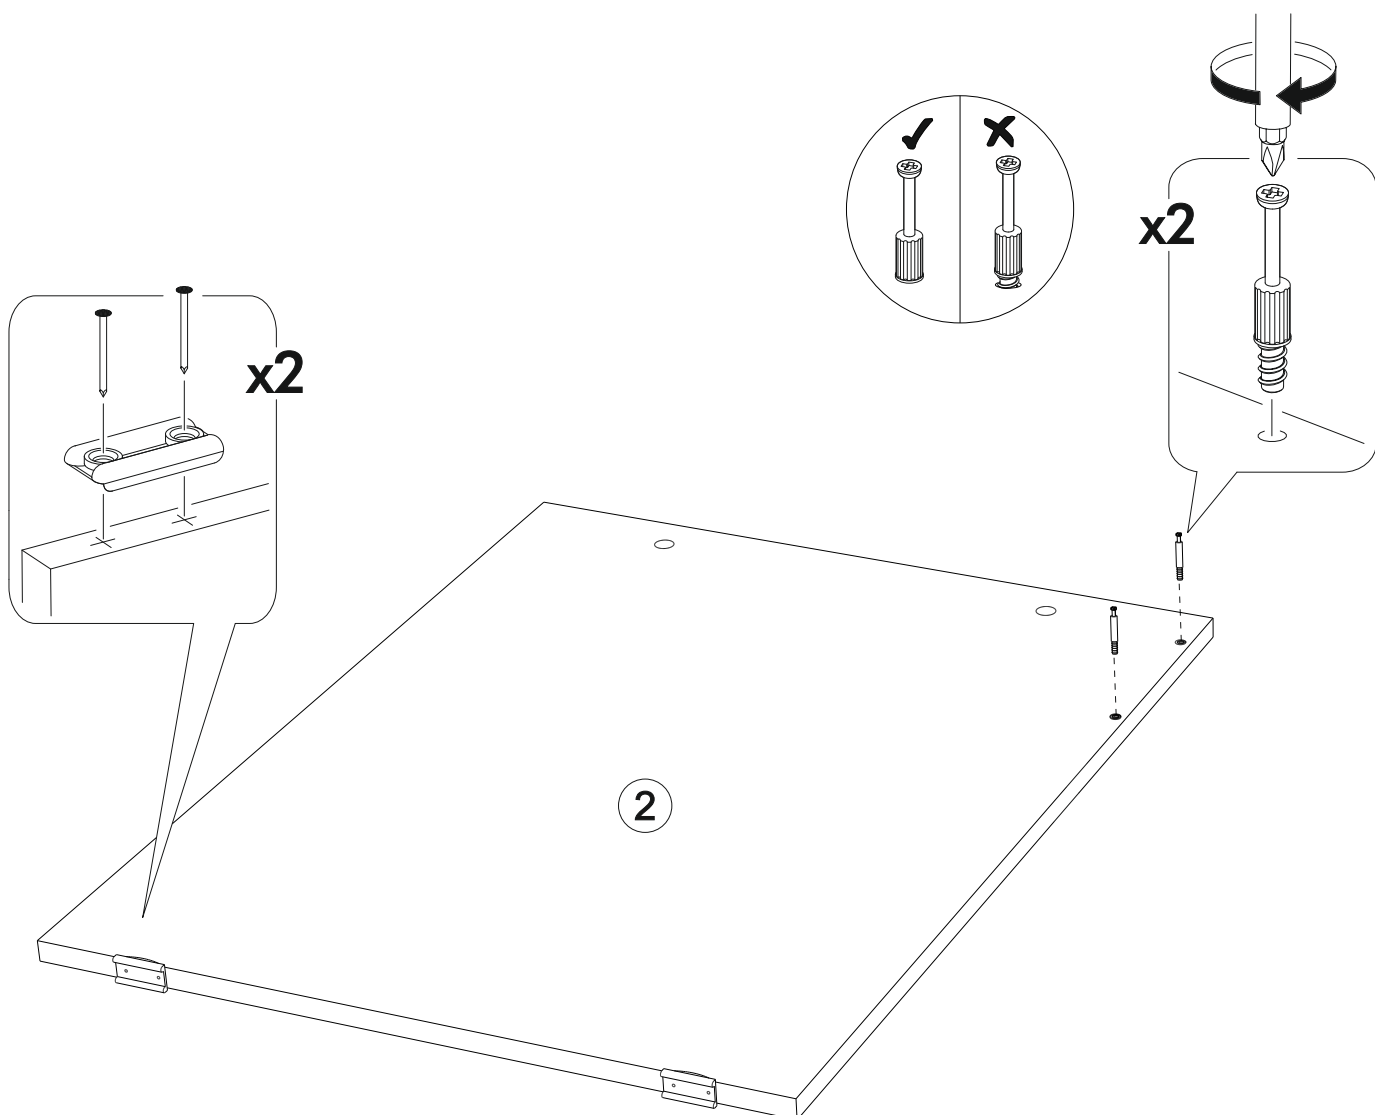

6,3x50	6,3x13		3,5x16	4x30		1,6x25
20x	8x	1x	8x	4x	20x	95x
7x	4x	8x	2x	5x	6x	

 1 2 3	AI		 L=mm		
1	Крышка / Top	1	1200	568	1
2	Бок / Side	1	734	564	
3	Вязка / Binding	1	983	200	2
4	Бок левый / Left side	1	1834	200	
5	Бок правый / Right side	1	1834	200	
6	Крышка / Top	1	600	200	1
7-9	Вязка / Binding	3	568	200	
10	Планка / Plank	1	568	70	2
11	Цоколь / Socle	1	568	70	
12-13	Полка / Shelf	2	568	180	1
14-15	Фасад / Facade	2	713	296	
16-18	Задняя стенка ЛДВП / Back wall	3	1775	197	
19-20	Соединитель / Connector	2	1744		

2.