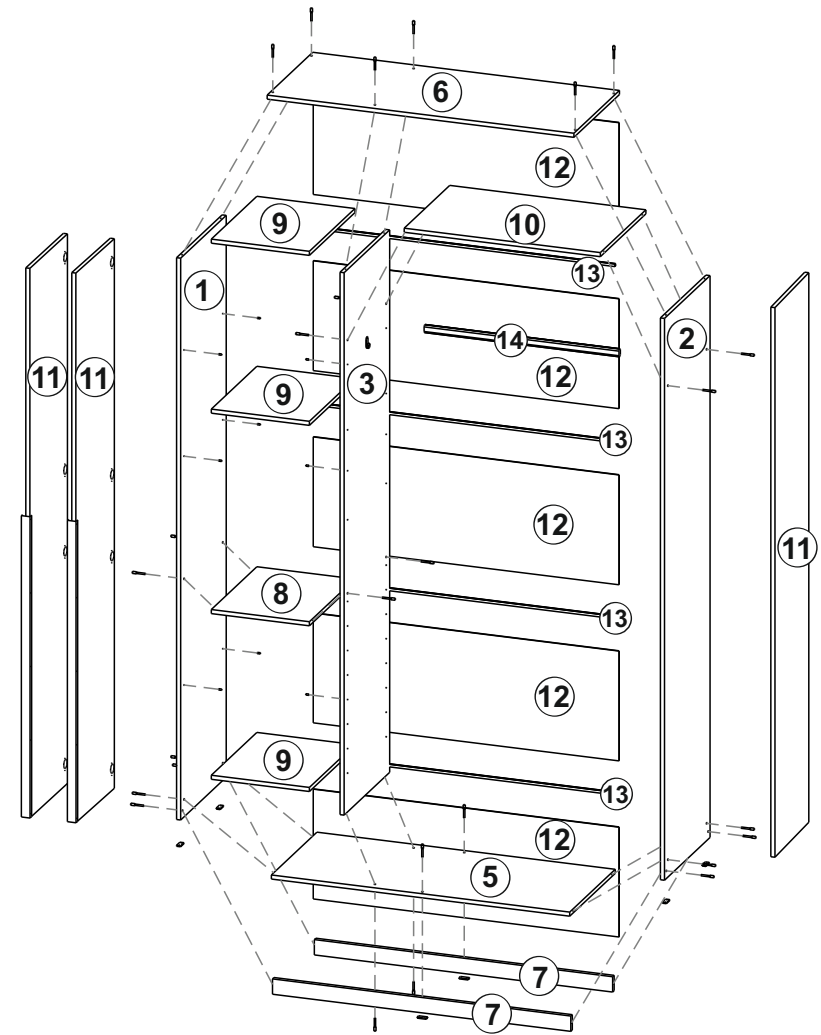

Шкаф "ШК 5" (1200)

Размер модуля 1201x2216x506 (ШxВxГ)

Уважаемые покупатели! Идеального качества сборки можно добиться только путем привлечения ПРОФЕССИОНАЛЬНОГО (толкового) сборщика мебели.

ОСТОРОЖНО! Во избежание сколов и порчи деталей будьте аккуратны во время сборки.

	L=mm			
1	2200	490	1	1
2	2200	490	1	1
3	2124	490	1	1
5	1168	490	1	3
6	1201	490	1	3
7	1168	60	2	3
8	490	384	1	3
9	490	384	3	3
10	768	490	1	3
11	2152	396	3	2
12	1197	430	5	3
13	1167		4	3
14	763		1	3

					
x2		x1		x6	x12
					
x2	x13	7x50 x26	1,6x25 x91	4x16 x66	x12