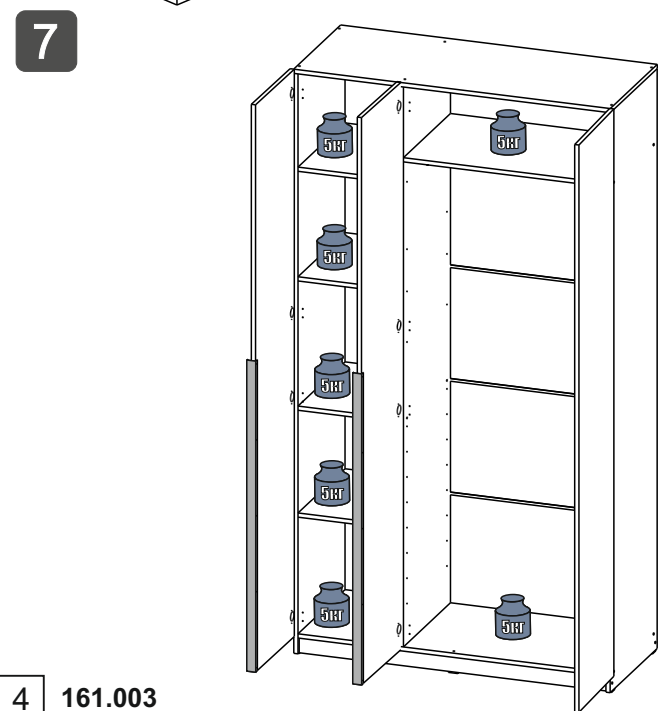

	L=mm			
1	2200	490	1	1
2	2200	490	1	1
3	2124	490	1	1
5	1168	490	1	3
6	1201	490	1	3
7	1168	60	2	3
8	490	384	1	3
9	490	384	3	3
10	768	490	1	3
11	2152	396	3	2
12	1197	430	5	3
13	1167		4	3
14	763		1	3

					
x2		x1		x6	x12
					
x2	x13	7x50 x26	1,6x25 x91	4x16 x66	x12

1

3

2

4

3

161.003

8

Ящик Шкаф "ШК 5"
(1600, 1200, 800)

Створка с зеркалом Шкаф "ШК 5"
(2152x396)

Полки Шкаф "ШК 5"
(1600, 1200, 800)