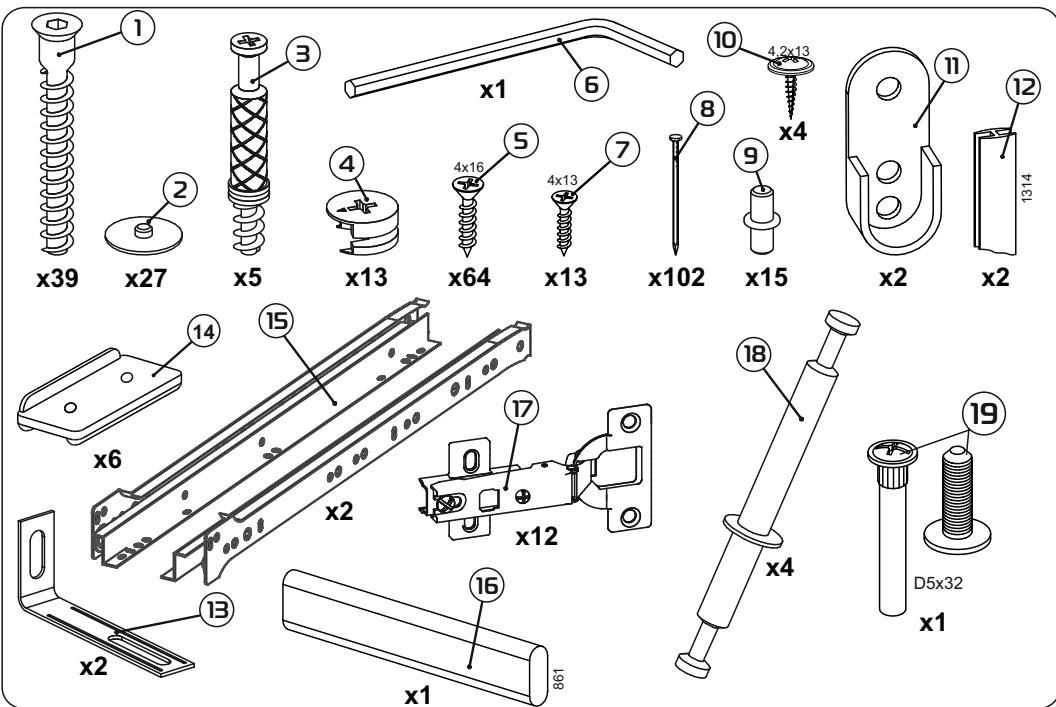

Модульная система "Авиньон" Шкаф трехстворчатый

1349x2216x506мм
ШxВxГ

Уважаемые покупатели! Идеального качества сборки можно добиться только путем привлечения **ПРОФЕССИОНАЛЬНОГО** (толкового) сборщика мебели.

ОСТОРОЖНО! Во избежание сколов и порчи деталей будьте аккуратны во время сборки.

Все замечания и пожелания присылайте по адресу mebelesopnuty@mail.ru, они будут рассмотрены **НЕЗАМЕДЛИТЕЛЬНО**.

- | | | | |
|----|------------------|----|------------------|
| 1 | 2200x490x16 (x1) | 14 | 120x810x16 (x1) |
| 2 | 2200x490x16 (x1) | 15 | 445x200x16 (x1) |
| 3 | 2104x490x16 (x1) | 16 | 866x80x16 (x2) |
| 4 | 1349x490x16 (x1) | 17 | 400x120x16 (x4) |
| 5 | 1315x490x16 (x1) | 18 | 120x377x16 (x1) |
| 6 | 866x490x16 (x1) | 19 | 433x880x16 (x2) |
| 7 | 866x490x16 (x1) | 20 | 400x80x16 (x1) |
| 8 | 866x490x16 (x1) | 21 | 1254x445x16 (x3) |
| 9 | 433x490x16 (x2) | 22 | 630x445x16 (x3) |
| 10 | 433x490x16 (x1) | 23 | 1344x426x3 (x5) |
| 11 | 433x490x16 (x1) | 24 | 839x400x3 (x1) |
| 12 | 894x200x16 (x1) | 25 | 406x400x3 (x1) |
| 13 | 1315x80x16 (x2) | | |

12

15

14

END

243.001

7