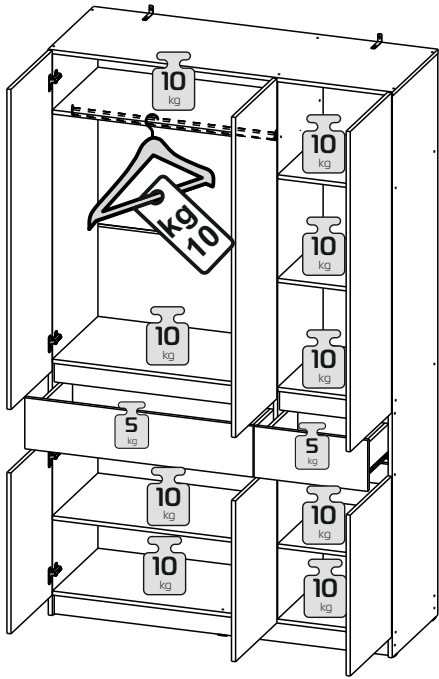

END

243.001

7