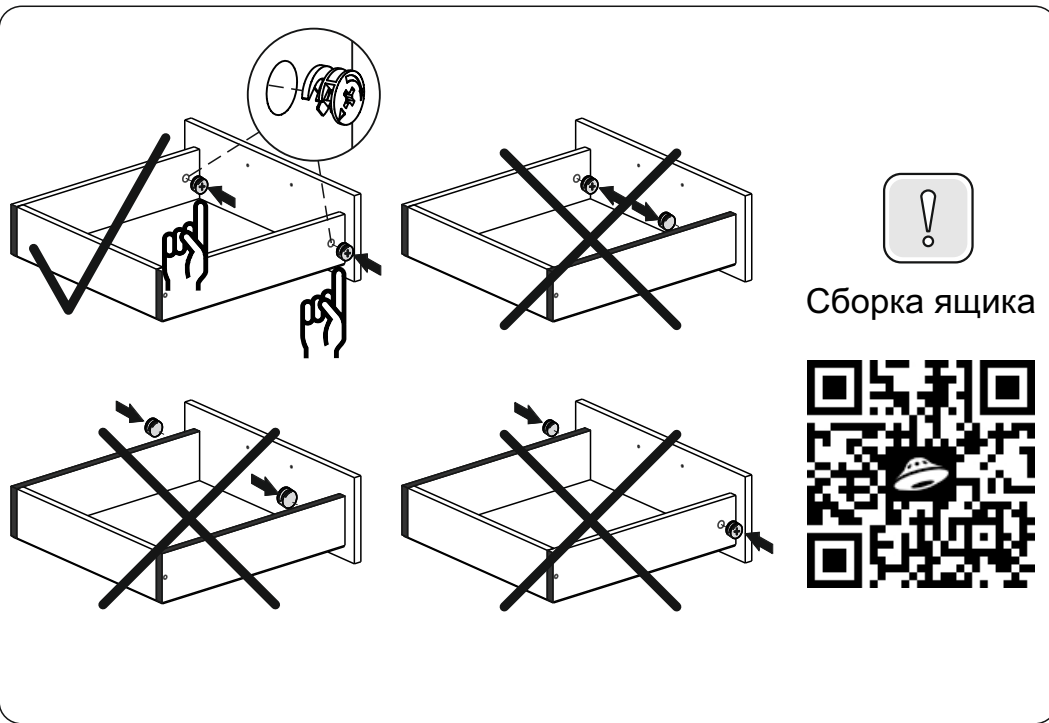

Модульная система "Авиньон" Шкаф трехстворчатый

1349x2216x506мм
ШxВxГ

Уважаемые покупатели! Идеального качества сборки можно добиться только путем привлечения **ПРОФЕССИОНАЛЬНОГО** (толкового) сборщика мебели.

ОСТОРОЖНО! Во избежание сколов и порчи деталей будьте аккуратны во время сборки.

Все замечания и пожелания присылайте по адресу mebelesopnuty@mail.ru, они будут рассмотрены **НЕЗАМЕДЛИТЕЛЬНО**.

- | | | | |
|----|------------------|----|------------------|
| 1 | 2200x490x16 (x1) | 14 | 120x810x16 (x1) |
| 2 | 2200x490x16 (x1) | 15 | 445x200x16 (x1) |
| 3 | 2104x490x16 (x1) | 16 | 866x80x16 (x2) |
| 4 | 1349x490x16 (x1) | 17 | 400x120x16 (x4) |
| 5 | 1315x490x16 (x1) | 18 | 120x377x16 (x1) |
| 6 | 866x490x16 (x1) | 19 | 433x880x16 (x2) |
| 7 | 866x490x16 (x1) | 20 | 400x80x16 (x1) |
| 8 | 866x490x16 (x1) | 21 | 1254x445x16 (x3) |
| 9 | 433x490x16 (x2) | 22 | 630x445x16 (x3) |
| 10 | 433x490x16 (x1) | 23 | 1344x426x3 (x5) |
| 11 | 433x490x16 (x1) | 24 | 839x400x3 (x1) |
| 12 | 894x200x16 (x1) | 25 | 406x400x3 (x1) |
| 13 | 1315x80x16 (x2) | | |