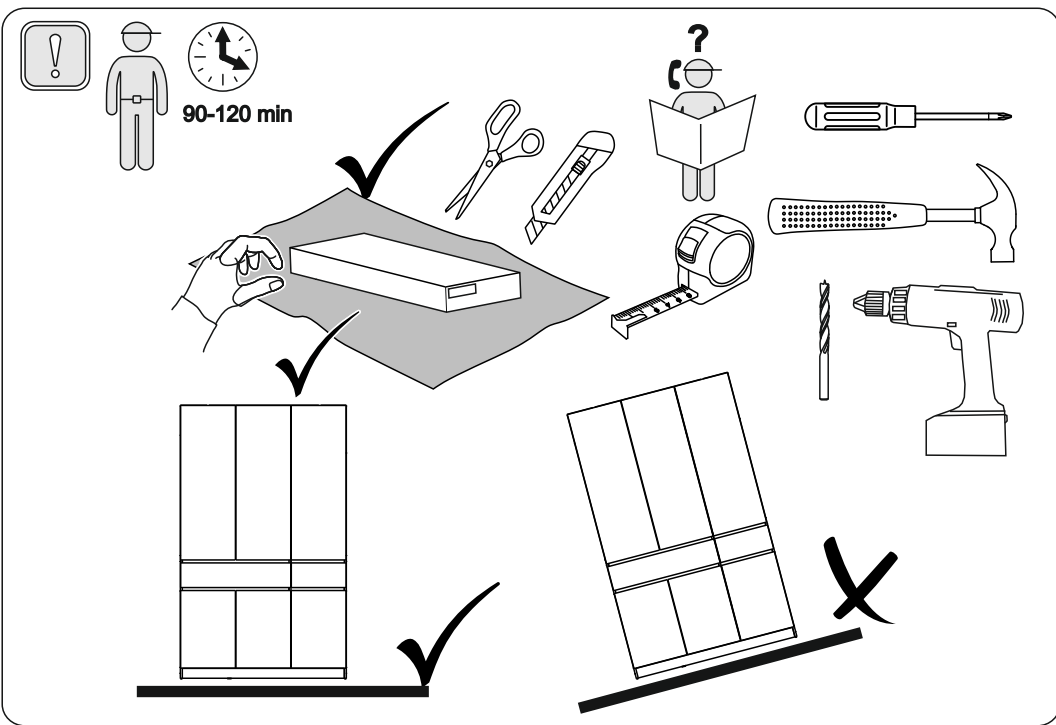

Модульная система "Авиньон" Шкаф трехстворчатый

1349x2216x506мм
ШxВxГ

Уважаемые покупатели! Идеального качества сборки можно добиться только путем привлечения **ПРОФЕССИОНАЛЬНОГО** (толкового) сборщика мебели.

ОСТОРОЖНО! Во избежание сколов и порчи деталей будьте аккуратны во время сборки.

Все замечания и пожелания присылайте по адресу mebelesopnuty@mail.ru, они будут рассмотрены **НЕЗАМЕДЛИТЕЛЬНО**.

- | | | | |
|----|------------------|----|------------------|
| 1 | 2200x490x16 (x1) | 14 | 120x810x16 (x1) |
| 2 | 2200x490x16 (x1) | 15 | 445x200x16 (x1) |
| 3 | 2104x490x16 (x1) | 16 | 866x80x16 (x2) |
| 4 | 1349x490x16 (x1) | 17 | 400x120x16 (x4) |
| 5 | 1315x490x16 (x1) | 18 | 120x377x16 (x1) |
| 6 | 866x490x16 (x1) | 19 | 433x880x16 (x2) |
| 7 | 866x490x16 (x1) | 20 | 400x80x16 (x1) |
| 8 | 866x490x16 (x1) | 21 | 1254x445x16 (x3) |
| 9 | 433x490x16 (x2) | 22 | 630x445x16 (x3) |
| 10 | 433x490x16 (x1) | 23 | 1344x426x3 (x5) |
| 11 | 433x490x16 (x1) | 24 | 839x400x3 (x1) |
| 12 | 894x200x16 (x1) | 25 | 406x400x3 (x1) |
| 13 | 1315x80x16 (x2) | | |