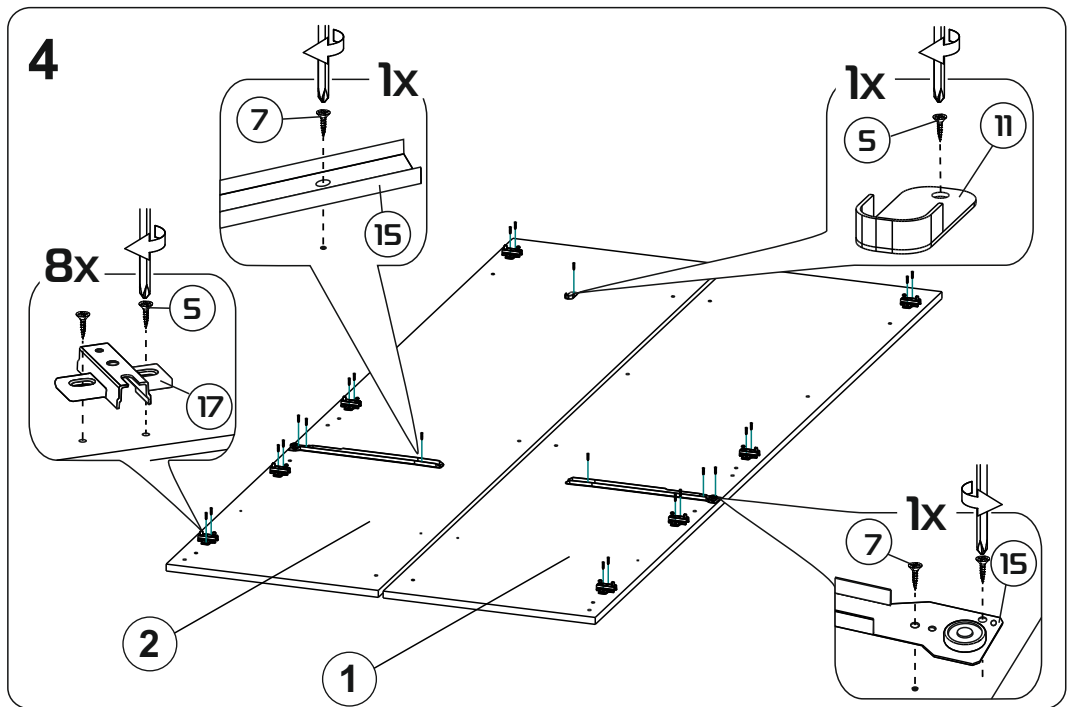

Модульная система "Авиньон" Шкаф трехстворчатый

1349x2216x506мм
ШxВxГ

Уважаемые покупатели! Идеального качества сборки можно добиться только путем привлечения **ПРОФЕССИОНАЛЬНОГО** (толкового) сборщика мебели.

ОСТОРОЖНО! Во избежание сколов и порчи деталей будьте аккуратны во время сборки.

Все замечания и пожелания присылайте по адресу mebelesopnuty@mail.ru, они будут рассмотрены **НЕЗАМЕДЛИТЕЛЬНО**.

- | | | | |
|----|------------------|----|------------------|
| 1 | 2200x490x16 (x1) | 14 | 120x810x16 (x1) |
| 2 | 2200x490x16 (x1) | 15 | 445x200x16 (x1) |
| 3 | 2104x490x16 (x1) | 16 | 866x80x16 (x2) |
| 4 | 1349x490x16 (x1) | 17 | 400x120x16 (x4) |
| 5 | 1315x490x16 (x1) | 18 | 120x377x16 (x1) |
| 6 | 866x490x16 (x1) | 19 | 433x880x16 (x2) |
| 7 | 866x490x16 (x1) | 20 | 400x80x16 (x1) |
| 8 | 866x490x16 (x1) | 21 | 1254x445x16 (x3) |
| 9 | 433x490x16 (x2) | 22 | 630x445x16 (x3) |
| 10 | 433x490x16 (x1) | 23 | 1344x426x3 (x5) |
| 11 | 433x490x16 (x1) | 24 | 839x400x3 (x1) |
| 12 | 894x200x16 (x1) | 25 | 406x400x3 (x1) |
| 13 | 1315x80x16 (x2) | | |