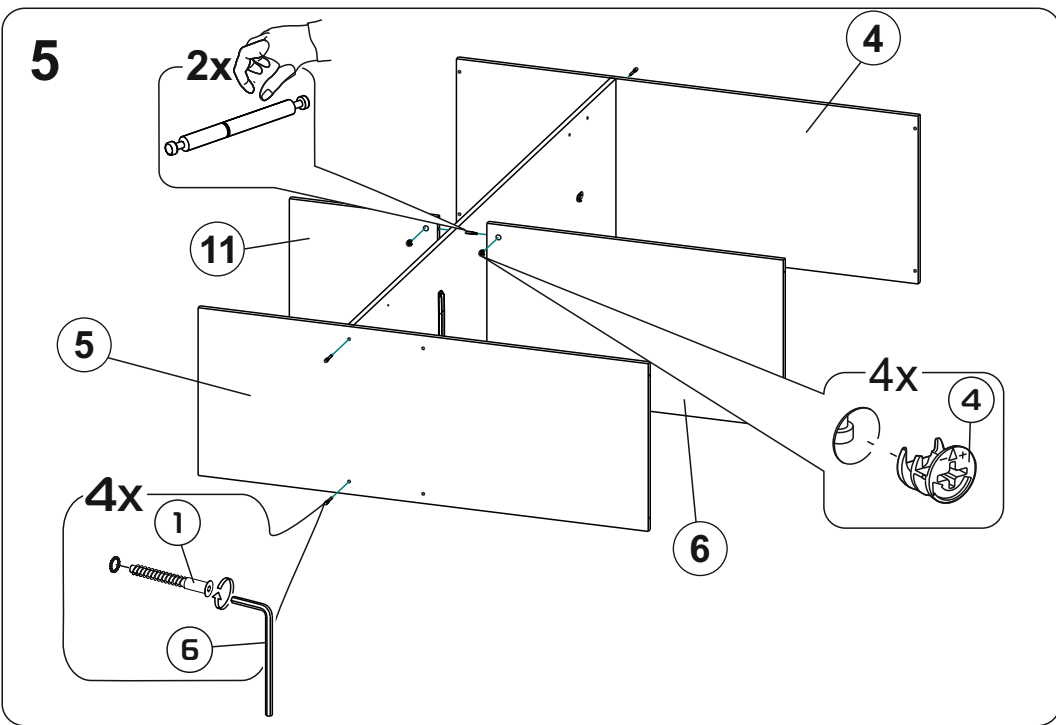

Модульная система "Авиньон" Шкаф трехстворчатый

1349x2216x506мм
ШxВxГ

Уважаемые покупатели! Идеального качества сборки можно добиться только путем привлечения **ПРОФЕССИОНАЛЬНОГО** (толкового) сборщика мебели.

ОСТОРОЖНО! Во избежание сколов и порчи деталей будьте аккуратны во время сборки.

Все замечания и пожелания присылайте по адресу mebelesopnuty@mail.ru, они будут рассмотрены **НЕЗАМЕДЛИТЕЛЬНО**.

- | | | | |
|----|------------------|----|------------------|
| 1 | 2200x490x16 (x1) | 14 | 120x810x16 (x1) |
| 2 | 2200x490x16 (x1) | 15 | 445x200x16 (x1) |
| 3 | 2104x490x16 (x1) | 16 | 866x80x16 (x2) |
| 4 | 1349x490x16 (x1) | 17 | 400x120x16 (x4) |
| 5 | 1315x490x16 (x1) | 18 | 120x377x16 (x1) |
| 6 | 866x490x16 (x1) | 19 | 433x880x16 (x2) |
| 7 | 866x490x16 (x1) | 20 | 400x80x16 (x1) |
| 8 | 866x490x16 (x1) | 21 | 1254x445x16 (x3) |
| 9 | 433x490x16 (x2) | 22 | 630x445x16 (x3) |
| 10 | 433x490x16 (x1) | 23 | 1344x426x3 (x5) |
| 11 | 433x490x16 (x1) | 24 | 839x400x3 (x1) |
| 12 | 894x200x16 (x1) | 25 | 406x400x3 (x1) |
| 13 | 1315x80x16 (x2) | | |