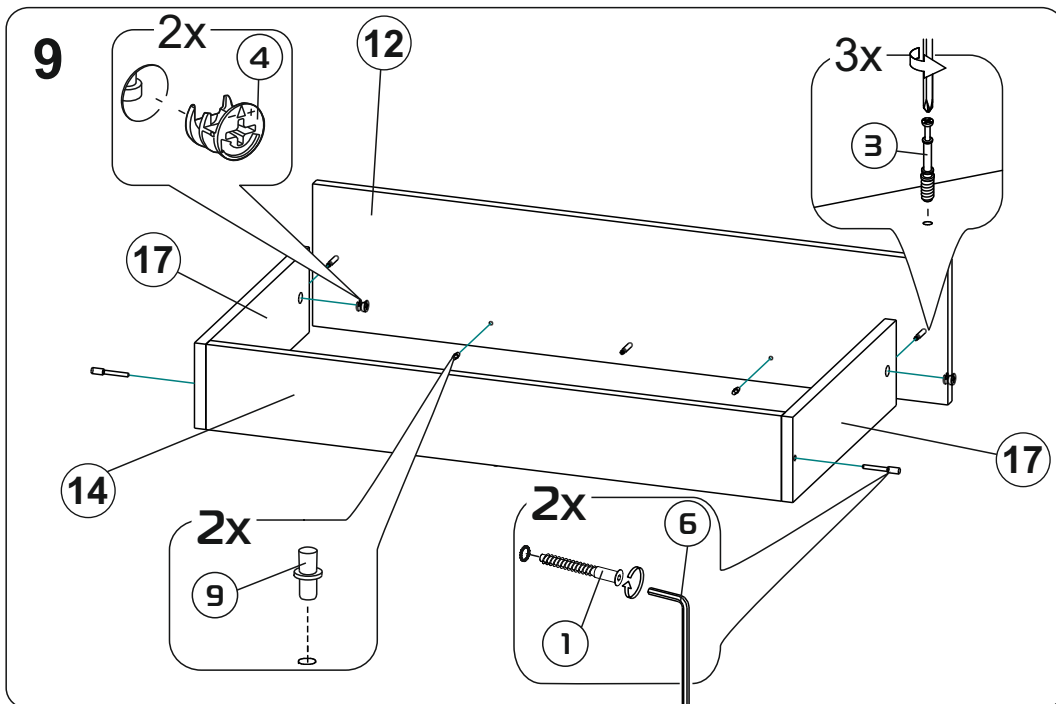

Модульная система "Авиньон" Шкаф трехстворчатый

1349x2216x506мм
ШxВxГ

Уважаемые покупатели! Идеального качества сборки можно добиться только путем привлечения **ПРОФЕССИОНАЛЬНОГО** (толкового) сборщика мебели.

ОСТОРОЖНО! Во избежание сколов и порчи деталей будьте аккуратны во время сборки.

Все замечания и пожелания присылайте по адресу mebelesopnuty@mail.ru, они будут рассмотрены **НЕЗАМЕДЛИТЕЛЬНО**.

- | | | | |
|----|------------------|----|------------------|
| 1 | 2200x490x16 (x1) | 14 | 120x810x16 (x1) |
| 2 | 2200x490x16 (x1) | 15 | 445x200x16 (x1) |
| 3 | 2104x490x16 (x1) | 16 | 866x80x16 (x2) |
| 4 | 1349x490x16 (x1) | 17 | 400x120x16 (x4) |
| 5 | 1315x490x16 (x1) | 18 | 120x377x16 (x1) |
| 6 | 866x490x16 (x1) | 19 | 433x880x16 (x2) |
| 7 | 866x490x16 (x1) | 20 | 400x80x16 (x1) |
| 8 | 866x490x16 (x1) | 21 | 1254x445x16 (x3) |
| 9 | 433x490x16 (x2) | 22 | 630x445x16 (x3) |
| 10 | 433x490x16 (x1) | 23 | 1344x426x3 (x5) |
| 11 | 433x490x16 (x1) | 24 | 839x400x3 (x1) |
| 12 | 894x200x16 (x1) | 25 | 406x400x3 (x1) |
| 13 | 1315x80x16 (x2) | | |