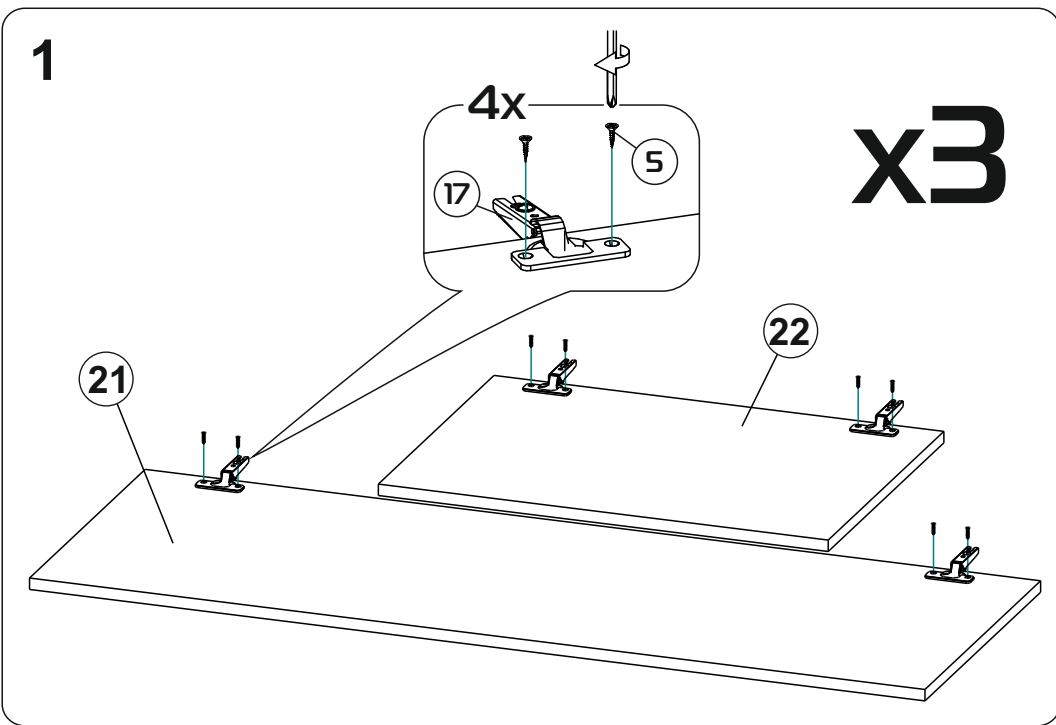

Модульная система "Авиньон" Шкаф трехстворчатый

1349x2216x506мм
ШxВxГ

Уважаемые покупатели! Идеального качества сборки можно добиться только путем привлечения **ПРОФЕССИОНАЛЬНОГО** (толкового) сборщика мебели.

ОСТОРОЖНО! Во избежание сколов и порчи деталей будьте аккуратны во время сборки.

Все замечания и пожелания присылайте по адресу mebelesopnuty@mail.ru, они будут рассмотрены **НЕЗАМЕДЛИТЕЛЬНО**.

- | | | | |
|----|------------------|----|------------------|
| 1 | 2200x490x16 (x1) | 14 | 120x810x16 (x1) |
| 2 | 2200x490x16 (x1) | 15 | 445x200x16 (x1) |
| 3 | 2104x490x16 (x1) | 16 | 866x80x16 (x2) |
| 4 | 1349x490x16 (x1) | 17 | 400x120x16 (x4) |
| 5 | 1315x490x16 (x1) | 18 | 120x377x16 (x1) |
| 6 | 866x490x16 (x1) | 19 | 433x880x16 (x2) |
| 7 | 866x490x16 (x1) | 20 | 400x80x16 (x1) |
| 8 | 866x490x16 (x1) | 21 | 1254x445x16 (x3) |
| 9 | 433x490x16 (x2) | 22 | 630x445x16 (x3) |
| 10 | 433x490x16 (x1) | 23 | 1344x426x3 (x5) |
| 11 | 433x490x16 (x1) | 24 | 839x400x3 (x1) |
| 12 | 894x200x16 (x1) | 25 | 406x400x3 (x1) |
| 13 | 1315x80x16 (x2) | | |