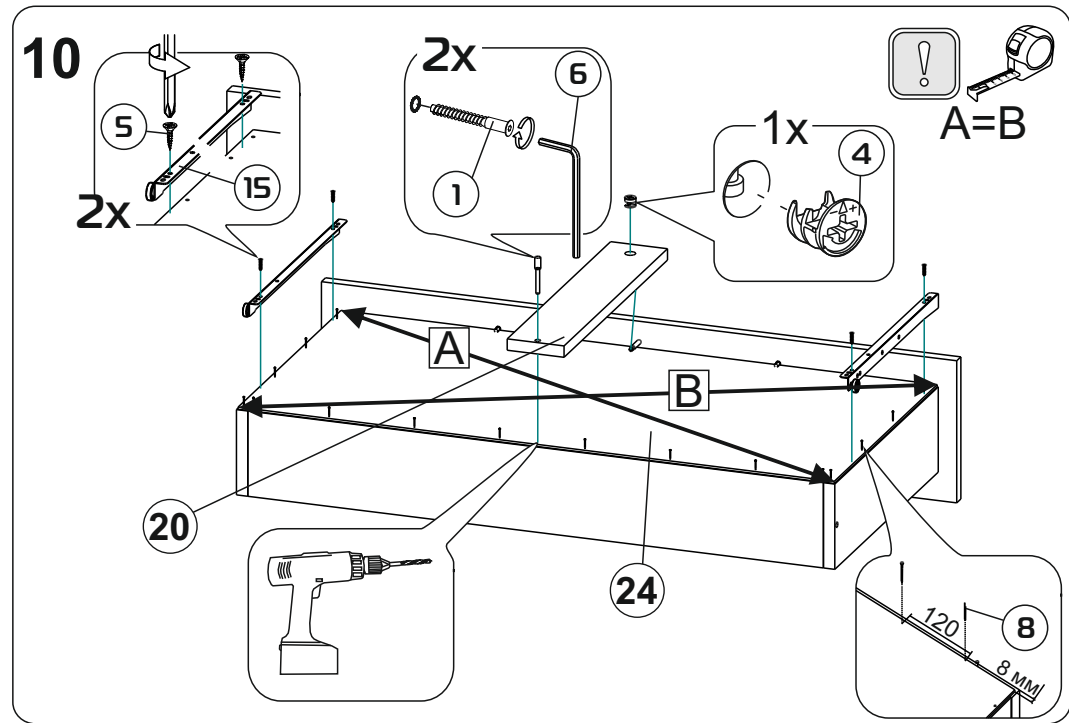

Модульная система "Авиньон" Шкаф трехстворчатый

1349x2216x506мм
ШxВxГ

Уважаемые покупатели! Идеального качества сборки можно добиться только путем привлечения **ПРОФЕССИОНАЛЬНОГО** (толкового) сборщика мебели.

ОСТОРОЖНО! Во избежание сколов и порчи деталей будьте аккуратны во время сборки.

Все замечания и пожелания присылайте по адресу mebelesopnuty@mail.ru, они будут рассмотрены **НЕЗАМЕДЛИТЕЛЬНО**.

- | | | | |
|----|------------------|----|------------------|
| 1 | 2200x490x16 (x1) | 14 | 120x810x16 (x1) |
| 2 | 2200x490x16 (x1) | 15 | 445x200x16 (x1) |
| 3 | 2104x490x16 (x1) | 16 | 866x80x16 (x2) |
| 4 | 1349x490x16 (x1) | 17 | 400x120x16 (x4) |
| 5 | 1315x490x16 (x1) | 18 | 120x377x16 (x1) |
| 6 | 866x490x16 (x1) | 19 | 433x880x16 (x2) |
| 7 | 866x490x16 (x1) | 20 | 400x80x16 (x1) |
| 8 | 866x490x16 (x1) | 21 | 1254x445x16 (x3) |
| 9 | 433x490x16 (x2) | 22 | 630x445x16 (x3) |
| 10 | 433x490x16 (x1) | 23 | 1344x426x3 (x5) |
| 11 | 433x490x16 (x1) | 24 | 839x400x3 (x1) |
| 12 | 894x200x16 (x1) | 25 | 406x400x3 (x1) |
| 13 | 1315x80x16 (x2) | | |