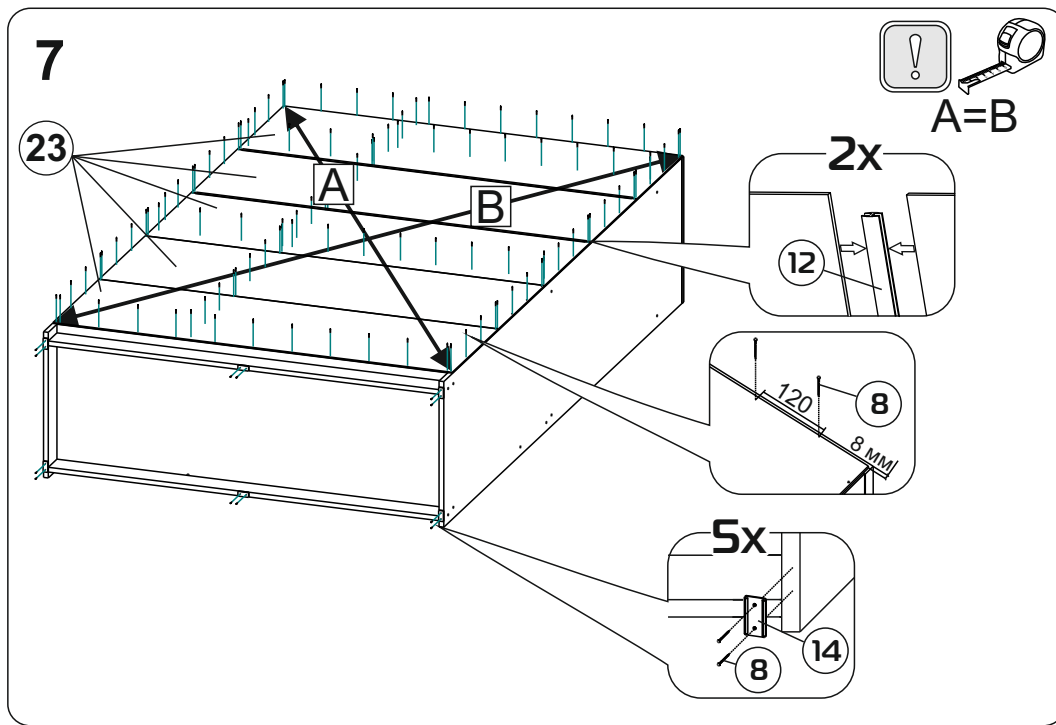

Модульная система "Авиньон" Шкаф трехстворчатый

1349x2216x506мм
ШxВxГ

Уважаемые покупатели! Идеального качества сборки можно добиться только путем привлечения **ПРОФЕССИОНАЛЬНОГО** (толкового) сборщика мебели.

ОСТОРОЖНО! Во избежание сколов и порчи деталей будьте аккуратны во время сборки.

Все замечания и пожелания присылайте по адресу mebelesopnuty@mail.ru, они будут рассмотрены **НЕЗАМЕДЛИТЕЛЬНО**.

- | | | | |
|----|------------------|----|------------------|
| 1 | 2200x490x16 (x1) | 14 | 120x810x16 (x1) |
| 2 | 2200x490x16 (x1) | 15 | 445x200x16 (x1) |
| 3 | 2104x490x16 (x1) | 16 | 866x80x16 (x2) |
| 4 | 1349x490x16 (x1) | 17 | 400x120x16 (x4) |
| 5 | 1315x490x16 (x1) | 18 | 120x377x16 (x1) |
| 6 | 866x490x16 (x1) | 19 | 433x880x16 (x2) |
| 7 | 866x490x16 (x1) | 20 | 400x80x16 (x1) |
| 8 | 866x490x16 (x1) | 21 | 1254x445x16 (x3) |
| 9 | 433x490x16 (x2) | 22 | 630x445x16 (x3) |
| 10 | 433x490x16 (x1) | 23 | 1344x426x3 (x5) |
| 11 | 433x490x16 (x1) | 24 | 839x400x3 (x1) |
| 12 | 894x200x16 (x1) | 25 | 406x400x3 (x1) |
| 13 | 1315x80x16 (x2) | | |