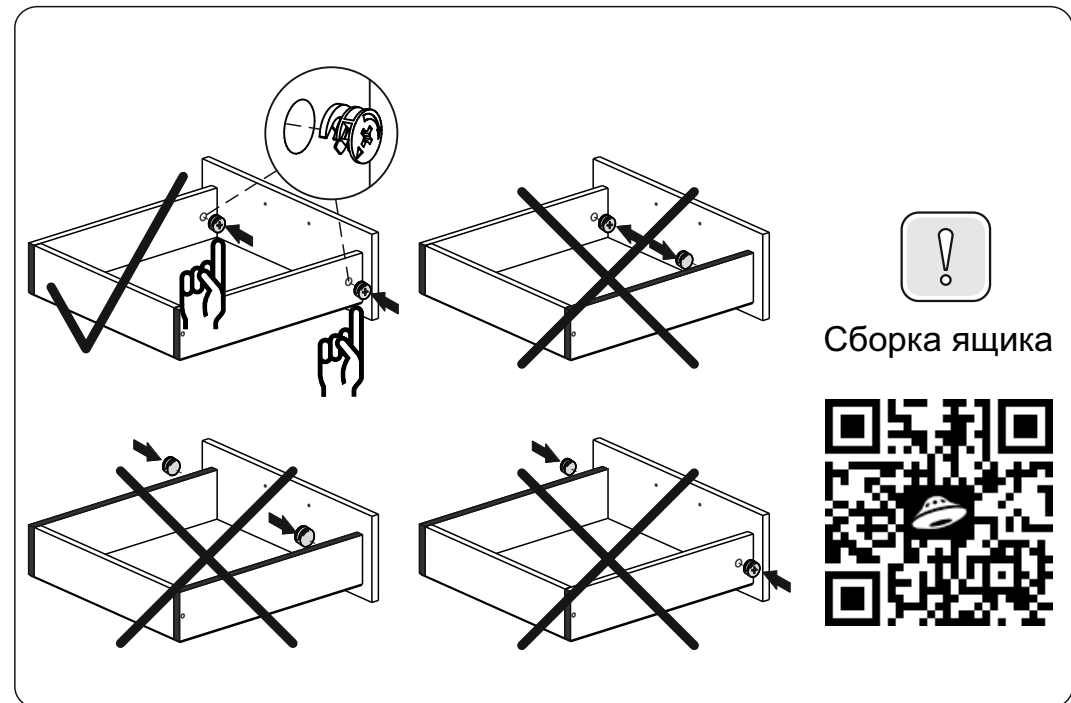

Модульная система "Авиньон" Шкаф двухстворчатый с ящиком

900x2216x506мм
ШxВxГ

Уважаемые покупатели! Идеального качества сборки можно добиться только путем привлечения **ПРОФЕССИОНАЛЬНОГО** (толкового) сборщика мебели.

ОСТОРОЖНО! Во избежание сколов и порчи деталей будьте аккуратны во время сборки.

Все замечания и пожелания присылайте по адресу mebelesopomu@mail.ru, они будут рассмотрены **НЕЗАМЕДЛИТЕЛЬНО**.

END

243.000