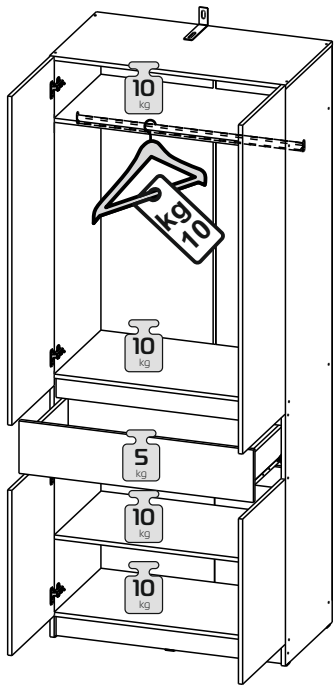

Модульная система "Авиньон" Шкаф двухстворчатый с ящиком

900x2216x506мм
ШxВxГ

Уважаемые покупатели! Идеального качества сборки можно добиться только путем привлечения **ПРОФЕССИОНАЛЬНОГО** (толкового) сборщика мебели.

ОСТОРОЖНО! Во избежание сколов и порчи деталей будьте аккуратны во время сборки.

Все замечания и пожелания присылайте по адресу mebelesopomu@mail.ru, они будут рассмотрены **НЕЗАМЕДЛИТЕЛЬНО**.

END

243.000