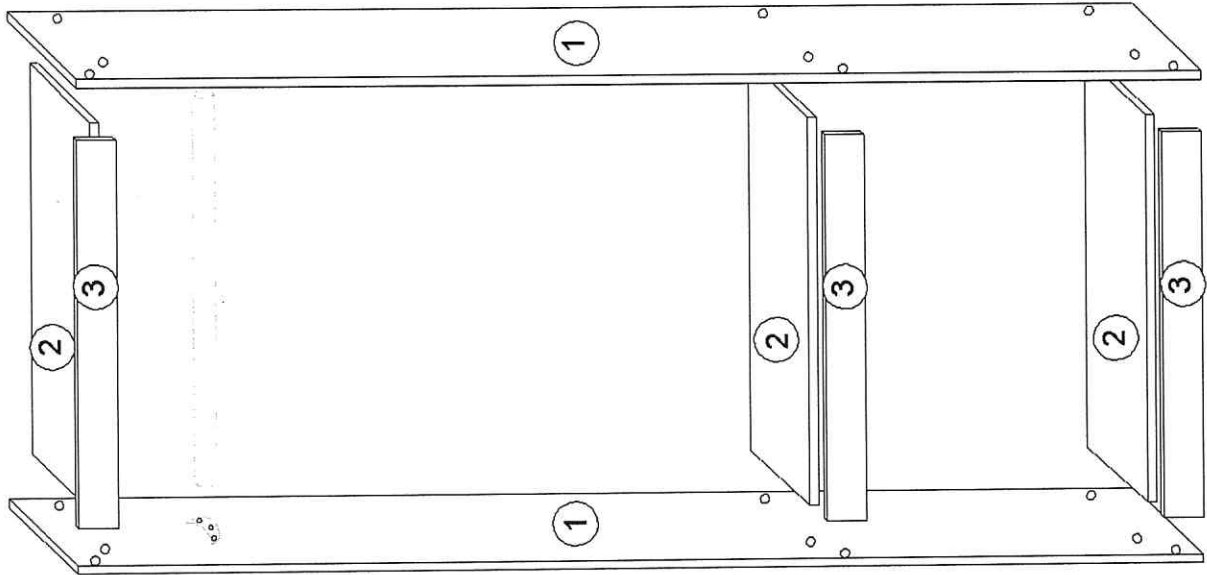

Модульная система «Галактика». Шкаф

- - еврвинт
- - шуруп 4x16

Поз.	Наименование	Размер, мм.	Кол-во
1	Боковина	2000x450	2
2	Вязка	710x432	3
3	Планка	710x80	3
4	Фасад	1304x351	2
5	Фасад	444x351	2
6	ДВП	530x368	2
7	ДВП	1312x368	2
8	Скалка дер.	710	1
9	Еврвинт		18
10	Навес прямой		2
11	Скалодержатель пласт.		2
12	Шуруп	4,2x26	8
13	Шуруп	4x16	48
14	Гвоздь		60
15	Шайба для гвоздей		7
16	Заглушка		18
17	Ручка К7		4
18	Петля 4хшарнирная внутр.		10
19	Копыто		4
20	Евроключ		1
21	Соединитель ДВП	1295	1
22	Соединитель ДВП	512	1
23	Стяжка межсекционная		2