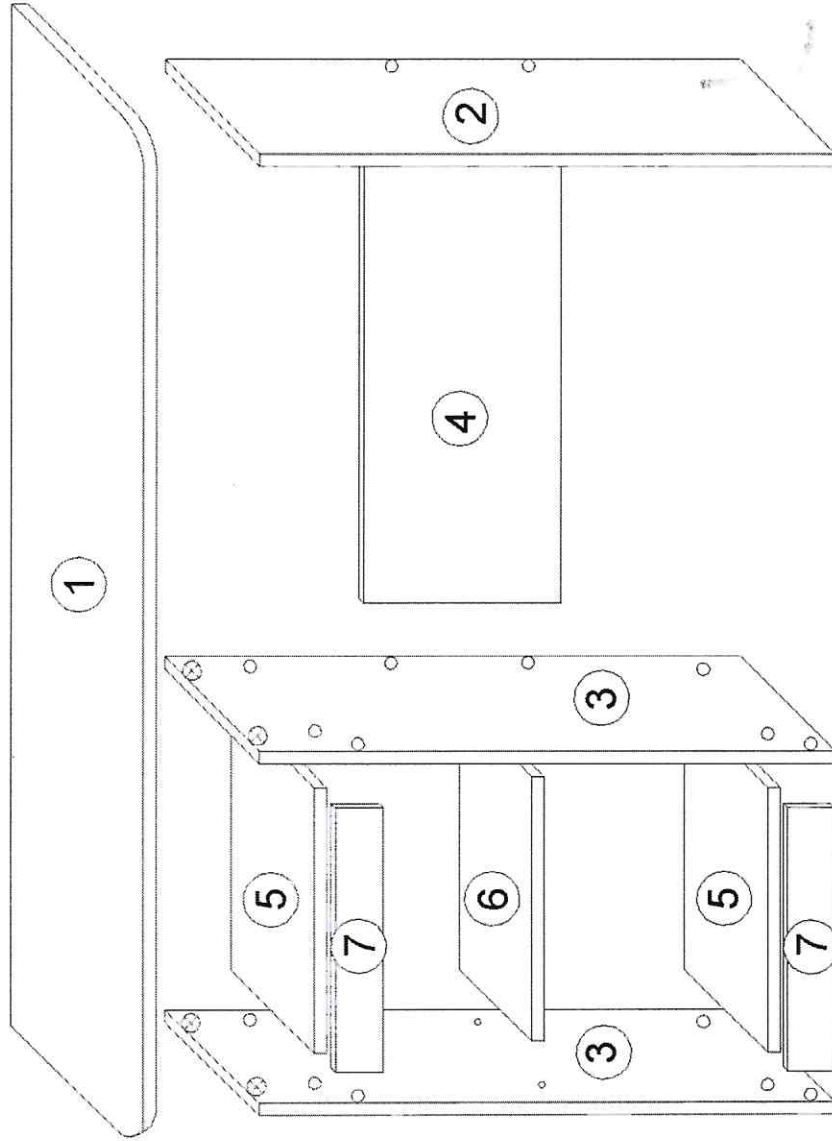

# Модульная система «Галактика». Стол письменный

Поз.	Наименование	Размер, мм.	Кол-во
1	Крышка	970x500	1
2	Боковина	730x355	1
3	Боковина	730x355	2
4	Вязка	567x255	1
5	Вязка	337x355	2
6	Вязка	337x355	1
7	Планка	355x80	2
8	Фасад	444x351	1
9	ЛДВП	540x382	1
10	Евровинт		16
11	Стяжка эксцентриковая		6
12	Шуруп	4,2x26	2
13	Шуруп	4x16	8
14	Копыто		6
15	Гвоздь		28
16	Заглушка		14
17	Ручка К7		1
18	Петля 4хшарнирная внутр.		2
19	Полкодержатель		4
20	Евроключ		1