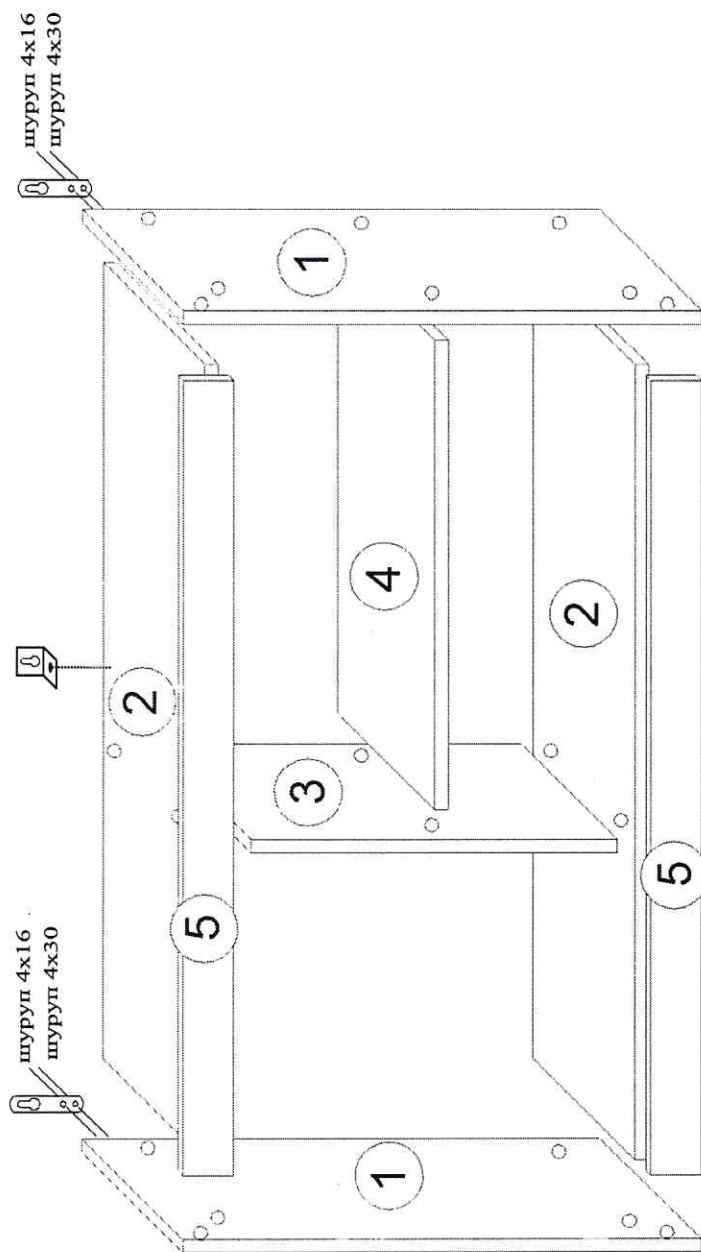

# Модульная система «Галактика». Полка

Поз.	Наименование	Размер, мм.	Кол-во
1	Боковина	610x255	2
2	Вязка	938x237	2
3	Стойка	450x237	1
4	Полка	585x237	1
5	Планка	938x80	2
6	Фасад	444x351	1
7	ЛДВП	477x358	1
8	ЛДВП	238x606	2
9	Евровинт		20
10	Навес прямой		2
11	Шуруп	4,2x26	2
12	Шуруп	4x16	20
13	Шуруп	4x30	2
14	Гвоздь		35
15	Шайба для гвоздей		10
16	Заглушка		16
17	Ручка К7		1
18	Петля 4хшарнирная внутр.		2
19	Еврокляч		1
20	Навес угловой		1
21	Стяжка межсекционная		2