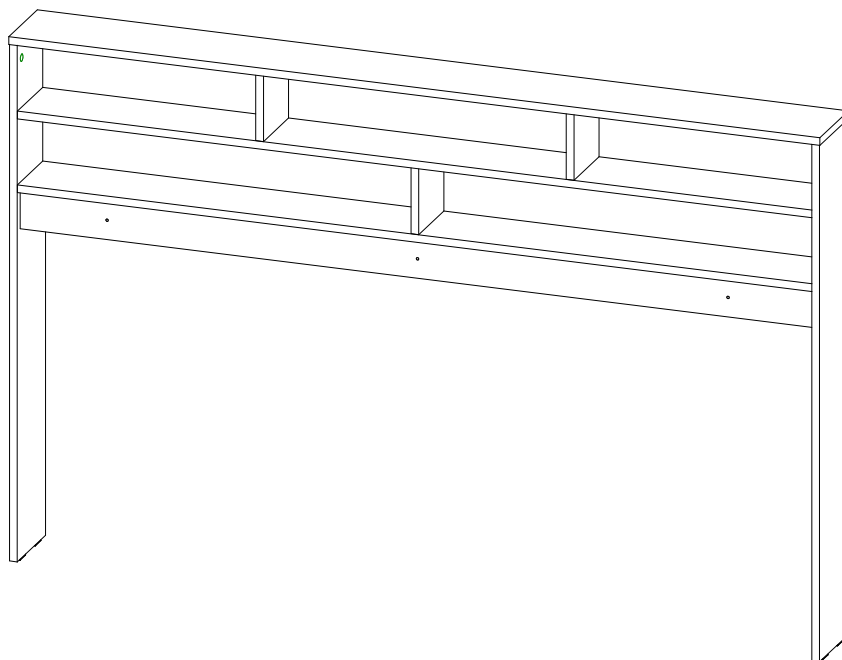

14

15

Уважаемый покупатель!

Выражаем Вам искреннюю благодарность за выбор нашей мебели!

10

ИНСТРУКЦИЯ ПО СБОРКЕ

Стеллаж-полка "Симпл" СП-01

Габаритные размеры

Ширина: 1672 мм

Высота: 1081 мм

Глубина: 162 мм

Максимальная нагрузка
на полку - 10 кг

Стеллаж-полка "Симпл" СП-01

Срок службы изделия - 5 лет
Срок гарантии - 24 месяца

Соответствует требованиям
ТР ТС 025/2012