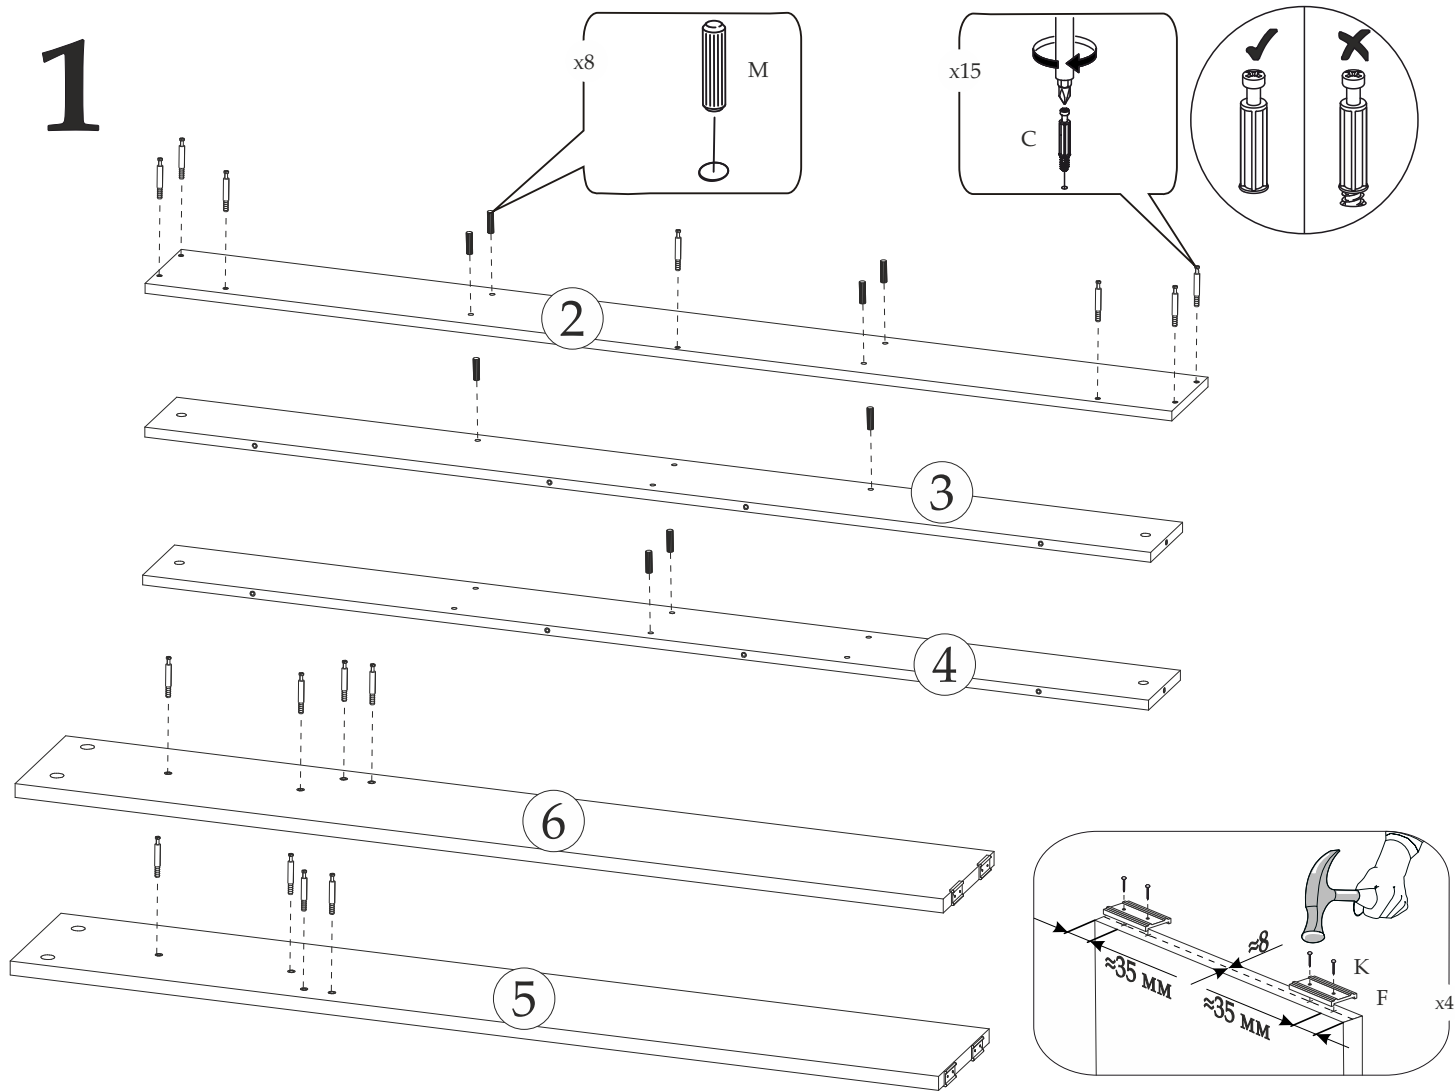

Спецификация материалов

Поз.	Наименование	Длина, мм	Ширина, мм	Кол-во, шт
1	Щиток	1638	304	1
2	Крышка	1672	162	1
3	Вязка	1638	143	1
4	Вязка	1638	143	1
5	Боковина	1065	160	1
6	Боковина	1065	160	1
7	Планка	1638	80	1
8	Перегородка	136	142	3

Инструменты

ПОРЯДОК СБОРКИ

1

2

5

3

4

5