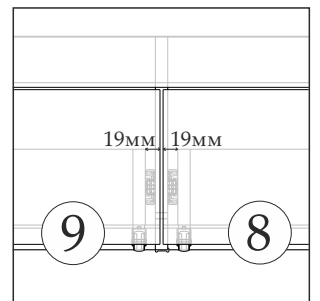

Уважаемый покупатель!

Выражаем Вам искреннюю благодарность за выбор нашей мебели!

10