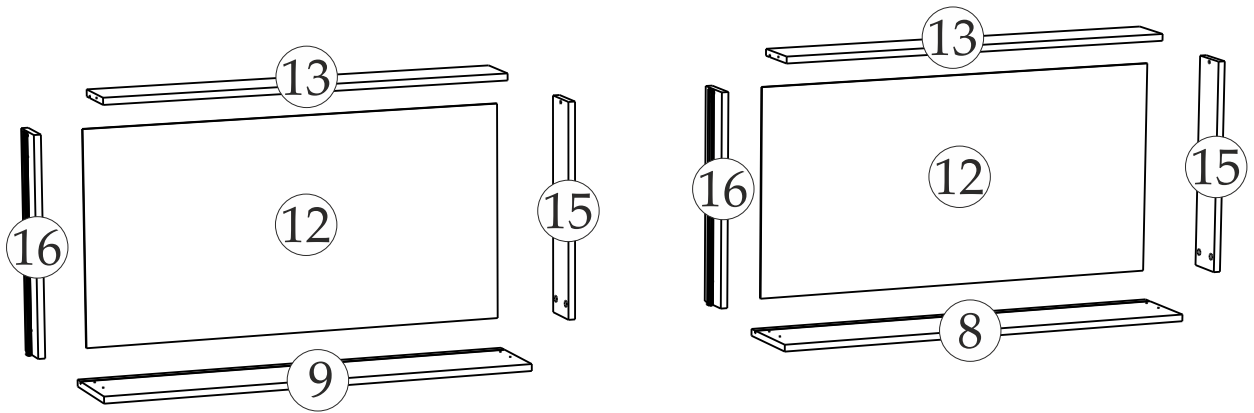

ПОРЯДОК СБОРКИ