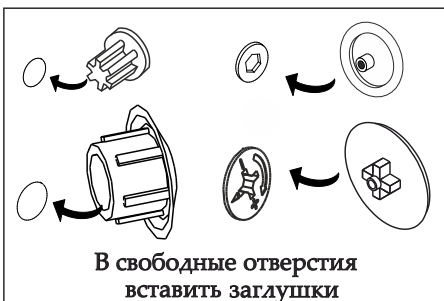

Инструменты

ПОРЯДОК СБОРКИ

1

2

3

4.1

Для того, чтобы разобрать направляющую, необходимо снять внутренние направляющие с помощью деблокирующего рычага.

Исполнение 1

4.2

Исполнение 2

8

9

10

11

12

13

14

15

Уважаемый покупатель!

Выражаем Вам искреннюю благодарность за выбор нашей мебели!

10

ИНСТРУКЦИЯ ПО СБОРКЕ

Стеллаж-полка "Симпл" СП-01

Габаритные размеры

Ширина: 1672 мм

Высота: 1081 мм

Глубина: 162 мм

Максимальная нагрузка
на полку - 10 кг

Стеллаж-полка "Симпл" СП-01

Срок службы изделия - 5 лет
Срок гарантии - 24 месяца

Соответствует требованиям
ТР ТС 025/2012