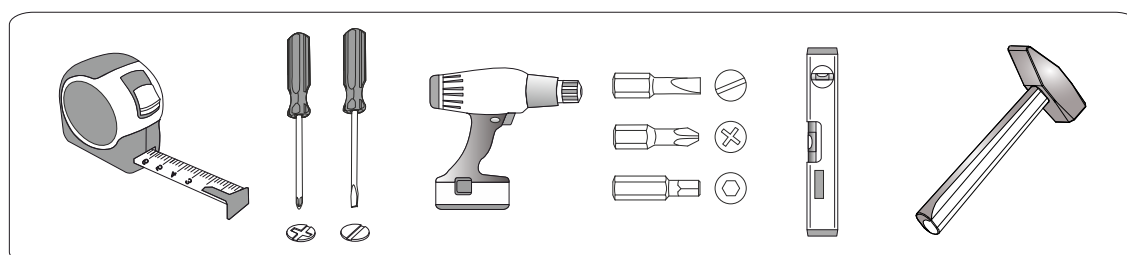

Фурнитура

Гвоздь 2x20 8 шт. К	Евровинт 6x50 14 шт. А	Евроключ 1 шт. З	Шкант 8*30 8 шт. М	Заглушка для евровинта 4 шт. В	Заглушка для эксцентрика 6 шт. Е
Подпятник 4 шт. Ф	Шуруп 4x30 3 шт. Г	Эксцентриковая стяжка 15 шт. С	Шуруп 4x16 10 шт. Н	Уголок с заглушкой 5 шт. У	

Спецификация материалов

Поз.	Наименование	Длина, мм	Ширина, мм	Кол-во, шт
1	Щиток	1638	304	1
2	Крышка	1672	162	1
3	Вязка	1638	143	1
4	Вязка	1638	143	1
5	Боковина	1065	160	1
6	Боковина	1065	160	1
7	Планка	1638	80	1
8	Перегородка	136	142	3

Инструменты