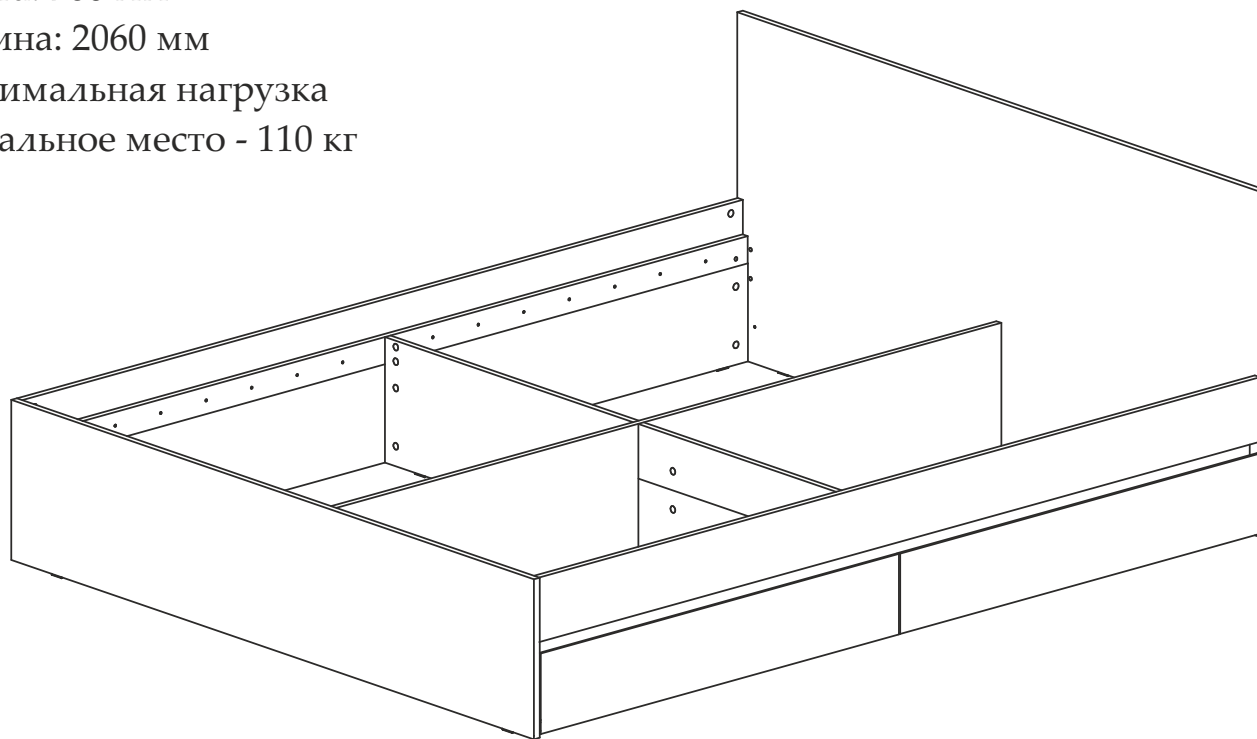

ИНСТРУКЦИЯ ПО СБОРКЕ

Кровать 1,6 м "Симпл" КР-17

Габаритные размеры

Ширина: 1636 мм

Высота: 760 мм

Глубина: 2060 мм

Максимальная нагрузка
на спальное место - 110 кг

Кровать 1,6 м "Симпл" КР-17