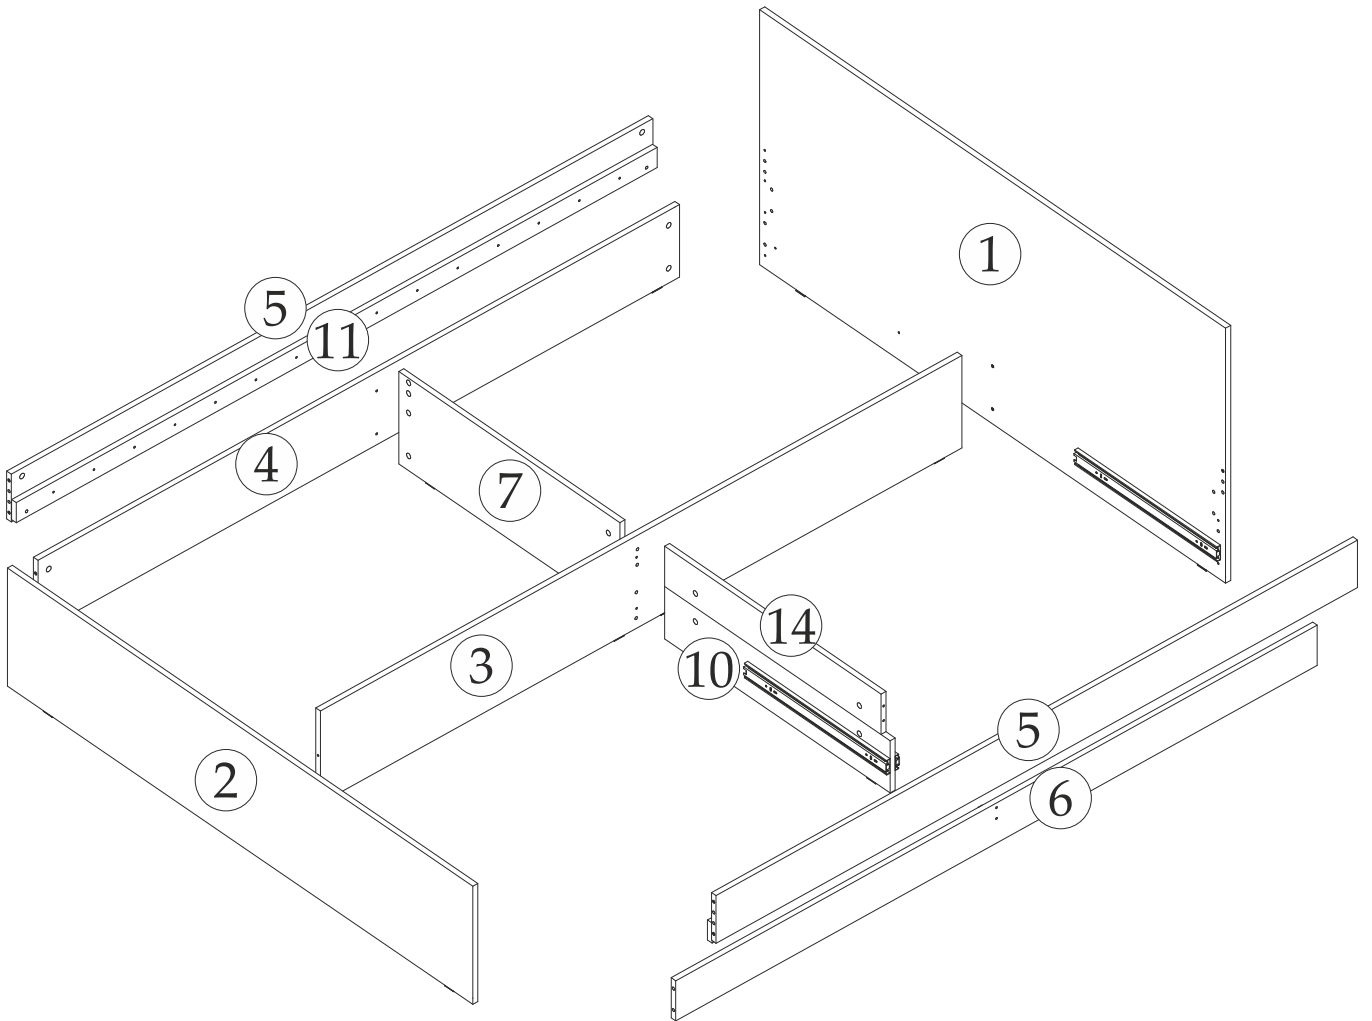

ПОРЯДОК СБОРКИ