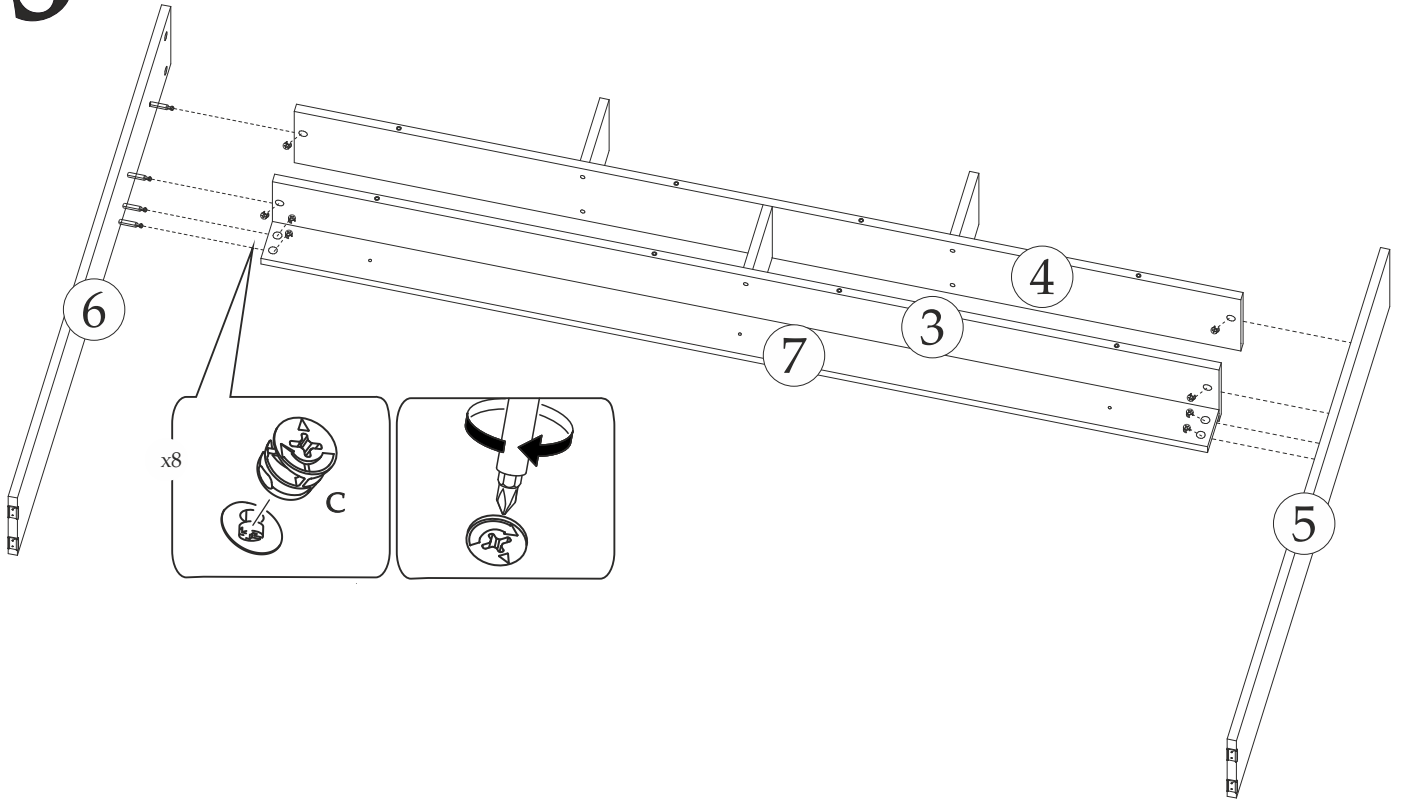

Инструменты

ПОРЯДОК СБОРКИ

1

2

5

3

4

5

Стеллаж-полка «Симпл» СП-01
является дополнительной комплектацией для
Кровать 1,6 м «Симпл» КР-17

6

Уважаемый покупатель!

Выражаем Вам искреннюю благодарность за выбор нашей мебели!

7