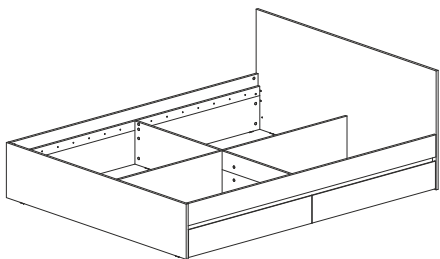

Спецификация материалов					
Поз.	Наименование	Длина, мм	Ширина, мм	Кол-во, шт	Упак
1	Щиток	760	1636	1	1
2	Щиток	352	1634	1	1
3	Царга	2028	276	1	2
4	Царга	2028	216	1	2
5	Царга	2028	142	2	2
6	Планка	2028	120	1	2
7	Царга	776	276	1	1
8	Фасад ящика правый	1008	177	1	1
9	Фасад ящика левый	1008	177	1	1
10	Царга	792	156	1	1
11	Планка	2026	60	2	2
12	ЛДВП	978	494	2	1
13	Вязка ящика	948	123	2	1
14	Царга	760	120	1	1
15	Боковина ящика правая	500	98	2	1
16	Боковина ящика левая	500	98	2	1
17	Вязка	484	98	2	1

Инструменты

ПОРЯДОК СБОРКИ

1

2

3

4.1

Для того, чтобы разобрать направляющую, необходимо снять внутренние направляющие с помощью деблокирующего рычага.

Исполнение 1