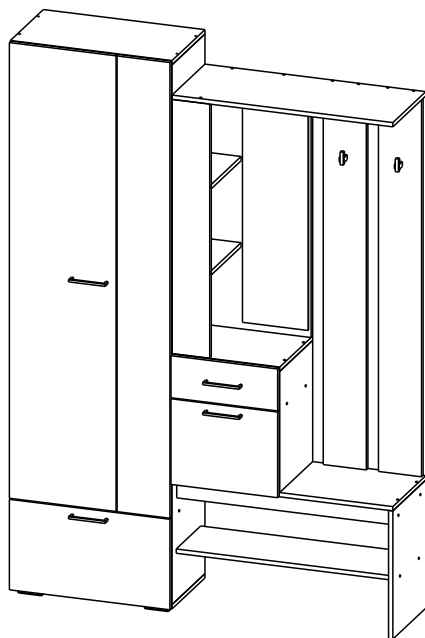

SV-МЕБЕЛЬ

мебельная фабрика

Набор мебели для прихожей «Фаворит 1»

1420x2056x352 (ШxВxГ)

Уважаемые покупатели! Идеального качества сборки можно добиться только путем привлечения ПРОФЕССИОНАЛЬНОГО (толкового) сборщика мебели.