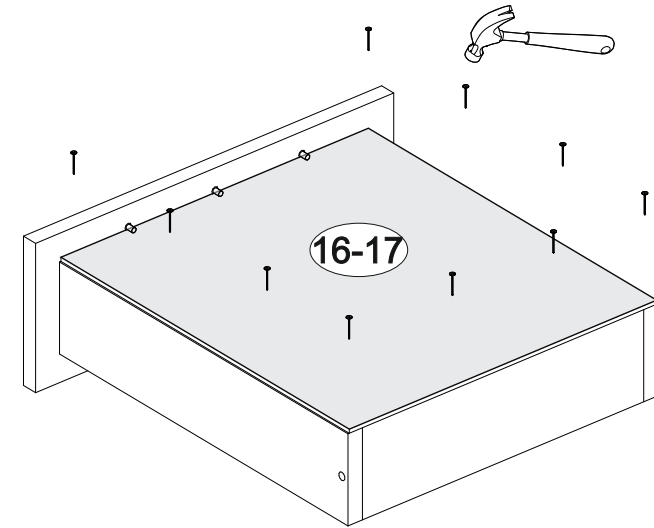

12x

8x

8x

1x

8x

40x

6x

8x

8x

4x

2x

№ дет.	Деталь/Detail	Размер/Size	Кол-во/Quantity	№ упак./№ pack
1	Бок левый/Side left	524x400	1	1/1
2	Бок правый/Side right	524x400	1	1/1
3	Крышка/Top	400x400	1	1/1
4	Планка/Plank	368x80	1	1/1
5	Планка/Plank	368x80	1	1/1
6-7	Цоколь/Socle	368x80	2	1/1
8-9	Бок ящика левый/Side left	350x100	2	1/1
10-11	Бок ящика правый/Side right	350x100	2	1/1
12-13	Задняя стенка ящика/Back side	311x100	2	1/1
14-15	Фасад ящика/Front	362x190	2	1/1
16-17	Дно ящика ЛДВП/Drawer bottom	343x350	2	1/1
18	Задняя стенка ДВП/Back side	500x395	1	1/1

9