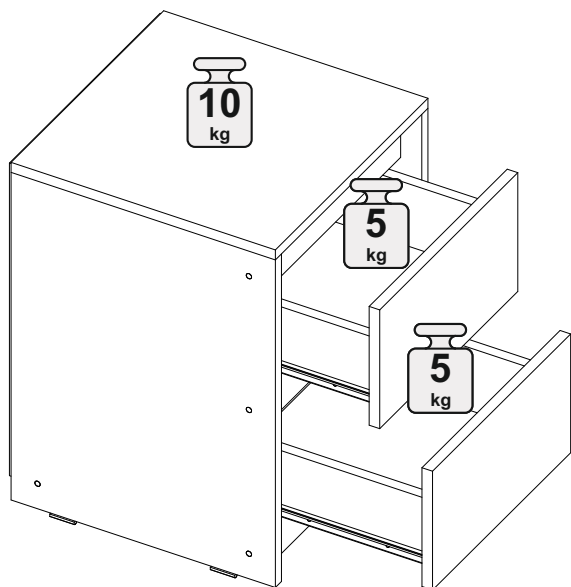

11

В мебельном наборе могут быть конструктивные изменения, не указанные в данной инструкции и не ухудшающие качество изделия

<https://interior-center.ru/>

## Тумба Айден ТБ06-400

400	540	400

12x

8x

8x

1x

8x

40x

6x

8x

8x

4x

2x

№ дет.	Деталь/Detail	Размер/Size	Кол-во/Quantity	№ упак./№ pack
1	Бок левый/Side left	524x400	1	1/1
2	Бок правый/Side right	524x400	1	1/1
3	Крышка/Top	400x400	1	1/1
4	Планка/Plank	368x80	1	1/1
5	Планка/Plank	368x80	1	1/1
6-7	Цоколь/Socle	368x80	2	1/1
8-9	Бок ящика левый/Side left	350x100	2	1/1
10-11	Бок ящика правый/Side right	350x100	2	1/1
12-13	Задняя стенка ящика/Back side	311x100	2	1/1
14-15	Фасад ящика/Front	362x190	2	1/1
16-17	Дно ящика ЛДВП/Drawer bottom	343x350	2	1/1
18	Задняя стенка ДВП/Back side	500x395	1	1/1