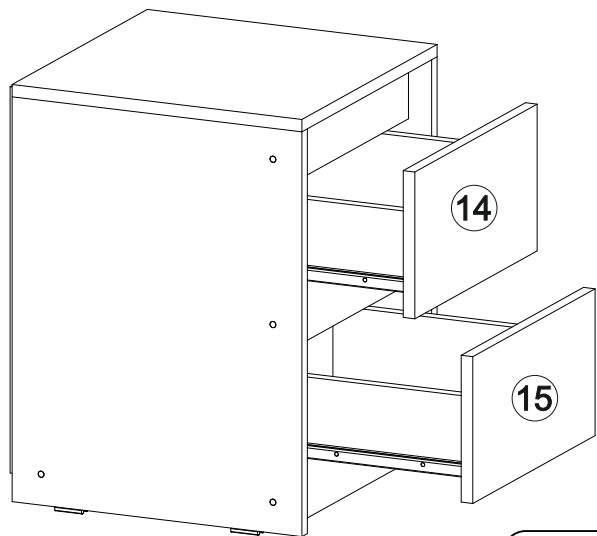

11

В мебельном наборе могут быть конструктивные изменения, не указанные в данной инструкции и не ухудшающие качество изделия