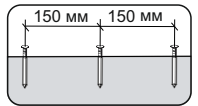

12x

8x

8x

1x

8x

40x

6x

8x

8x

4x

2x

№ дет.	Деталь/Detail	Размер/Size	Кол-во/Quantity	№ упак./№ pack
1	Бок левый/Side left	524x400	1	1/1
2	Бок правый/Side right	524x400	1	1/1
3	Крышка/Top	400x400	1	1/1
4	Планка/Plank	368x80	1	1/1
5	Планка/Plank	368x80	1	1/1
6-7	Цоколь/Socle	368x80	2	1/1
8-9	Бок ящика левый/Side left	350x100	2	1/1
10-11	Бок ящика правый/Side right	350x100	2	1/1
12-13	Задняя стенка ящика/Back side	311x100	2	1/1
14-15	Фасад ящика/Front	362x190	2	1/1
16-17	Дно ящика ЛДВП/Drawer bottom	343x350	2	1/1
18	Задняя стенка ДВП/Back side	500x395	1	1/1

9

10