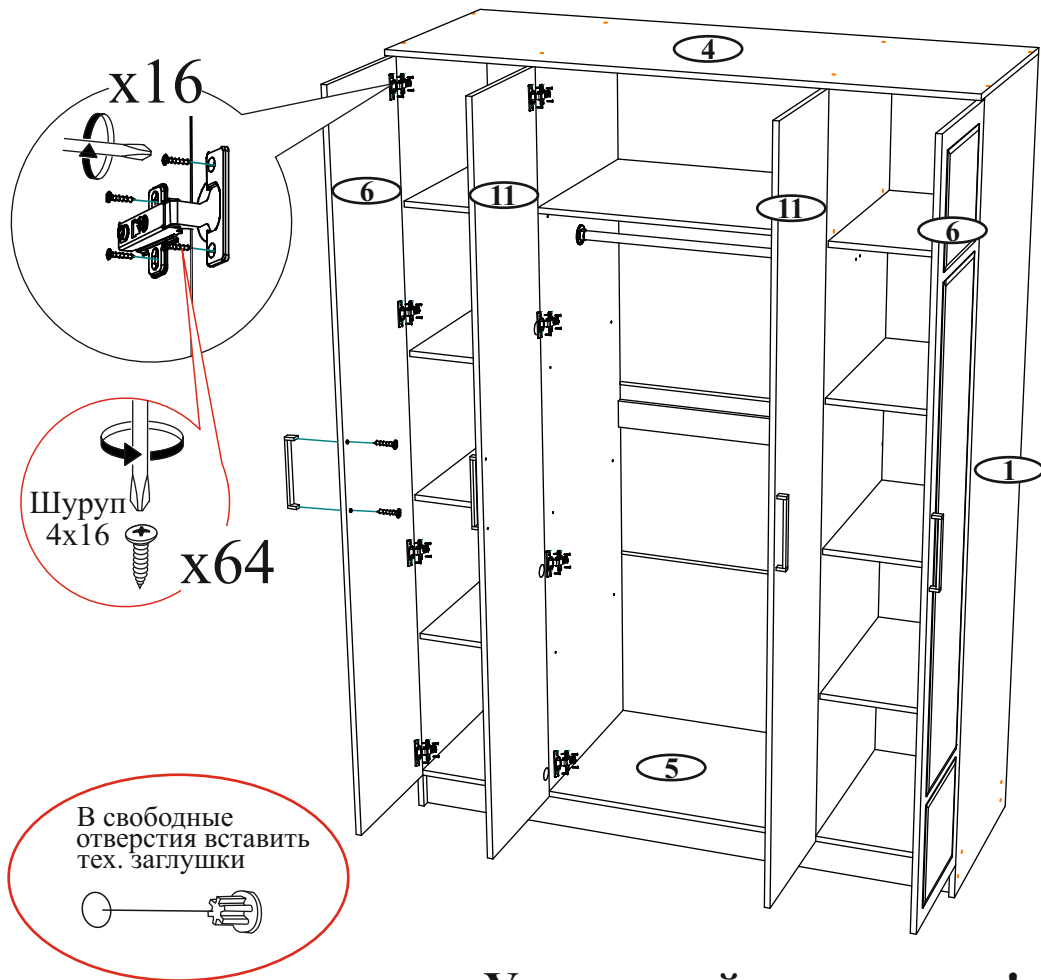

Уважаемый покупатель!

Выражаем Вам искреннюю благодарность за выбор нашей мебели!