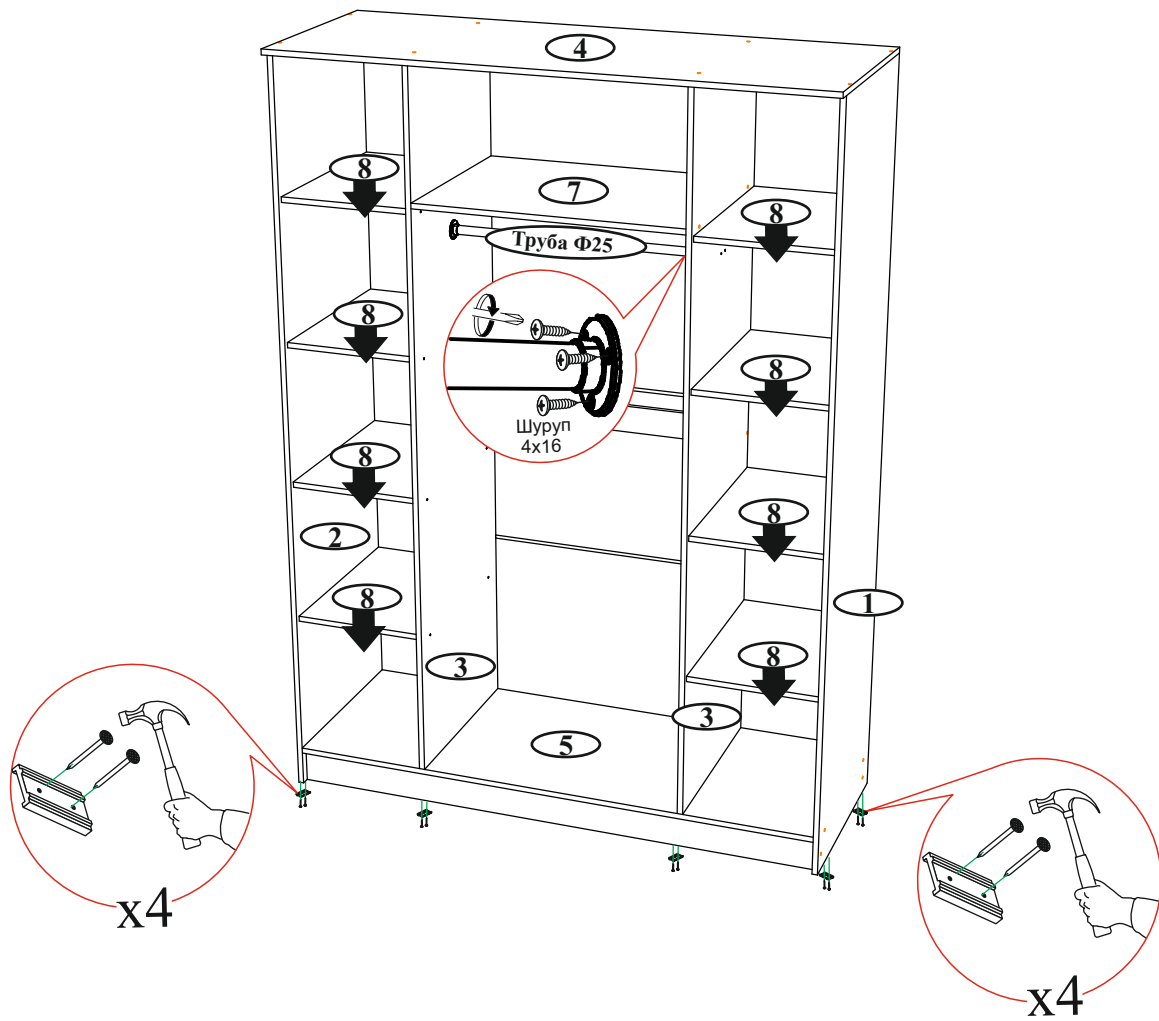

Уважаемый покупатель!

Выражаем Вам искреннюю благодарность за выбор нашей мебели!