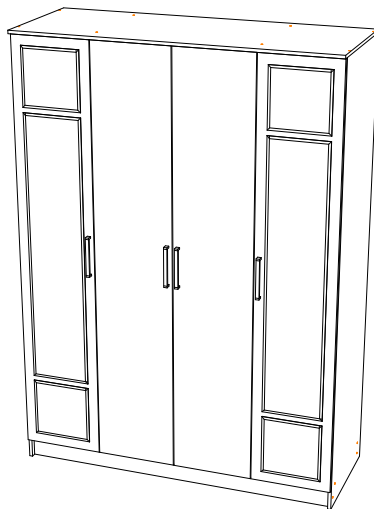

Шкаф для одежды 4-х дверный «Фиеста» NEW

02-04.001

Габаритные размеры
Ширина (мм): 1600
Высота (мм): 2216
Глубина (мм): 610

ОБЩИЕ ТЕХНИЧЕСКИЕ УКАЗАНИЯ

Настоятельно рекомендуем перед началом сборки внимательно ознакомьтесь с данной инструкцией, проверить наличие всех деталей и фурнитуры согласно комплекточным ведомостям, убедиться в их качестве (отсутствие царапин, сколов, вмятин и т.д.) т.к. претензии по количеству комплектующих и качеству изделия после сборки не принимаются