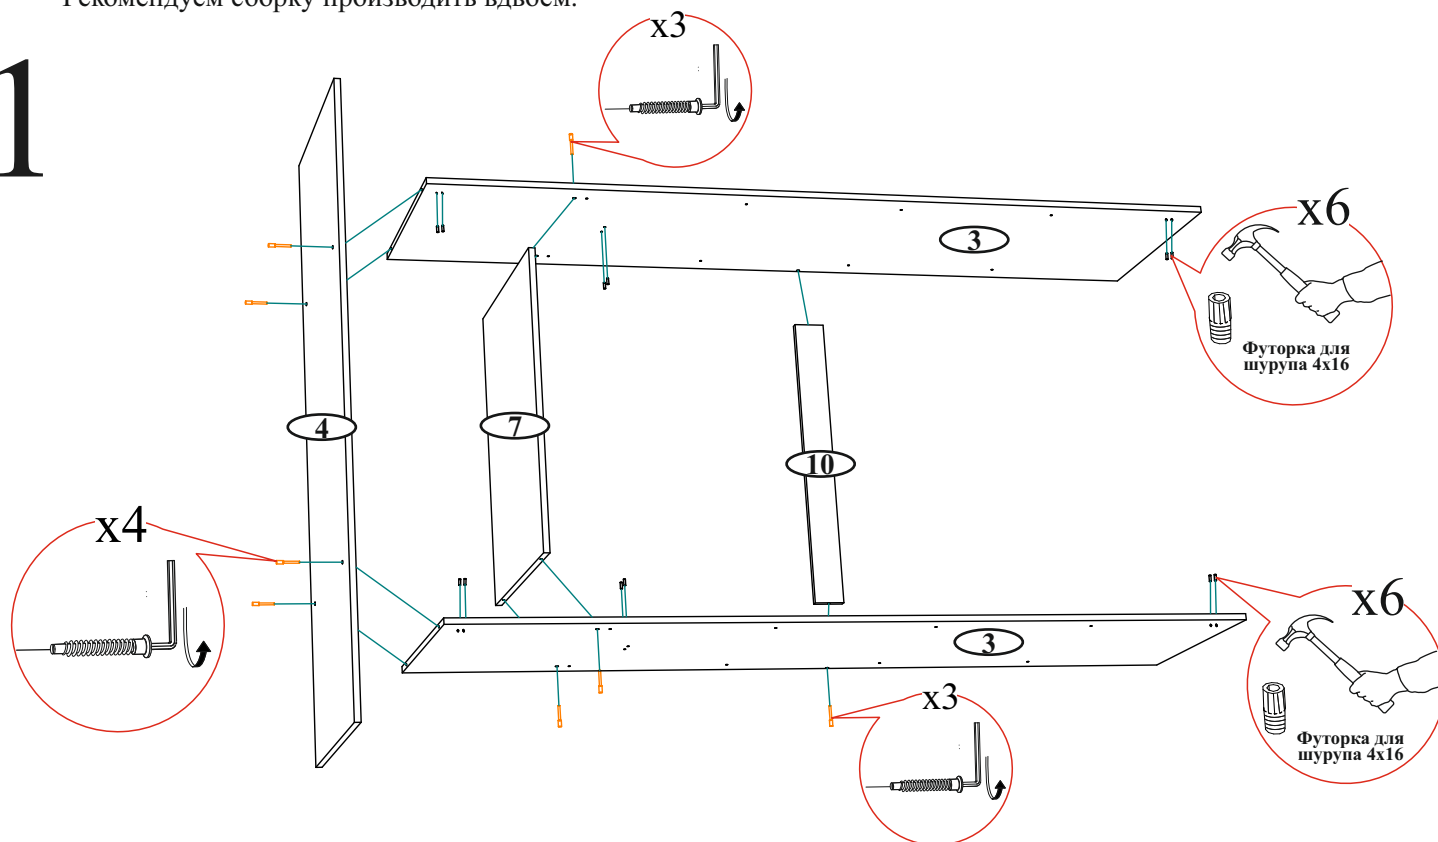

**Качество мебели зависит от качества сборки.
Рекомендуем доверить сборку специалистам.**

Необходимый инструмент для сборки.

Рекомендуем сборку производить вдвоем.

1