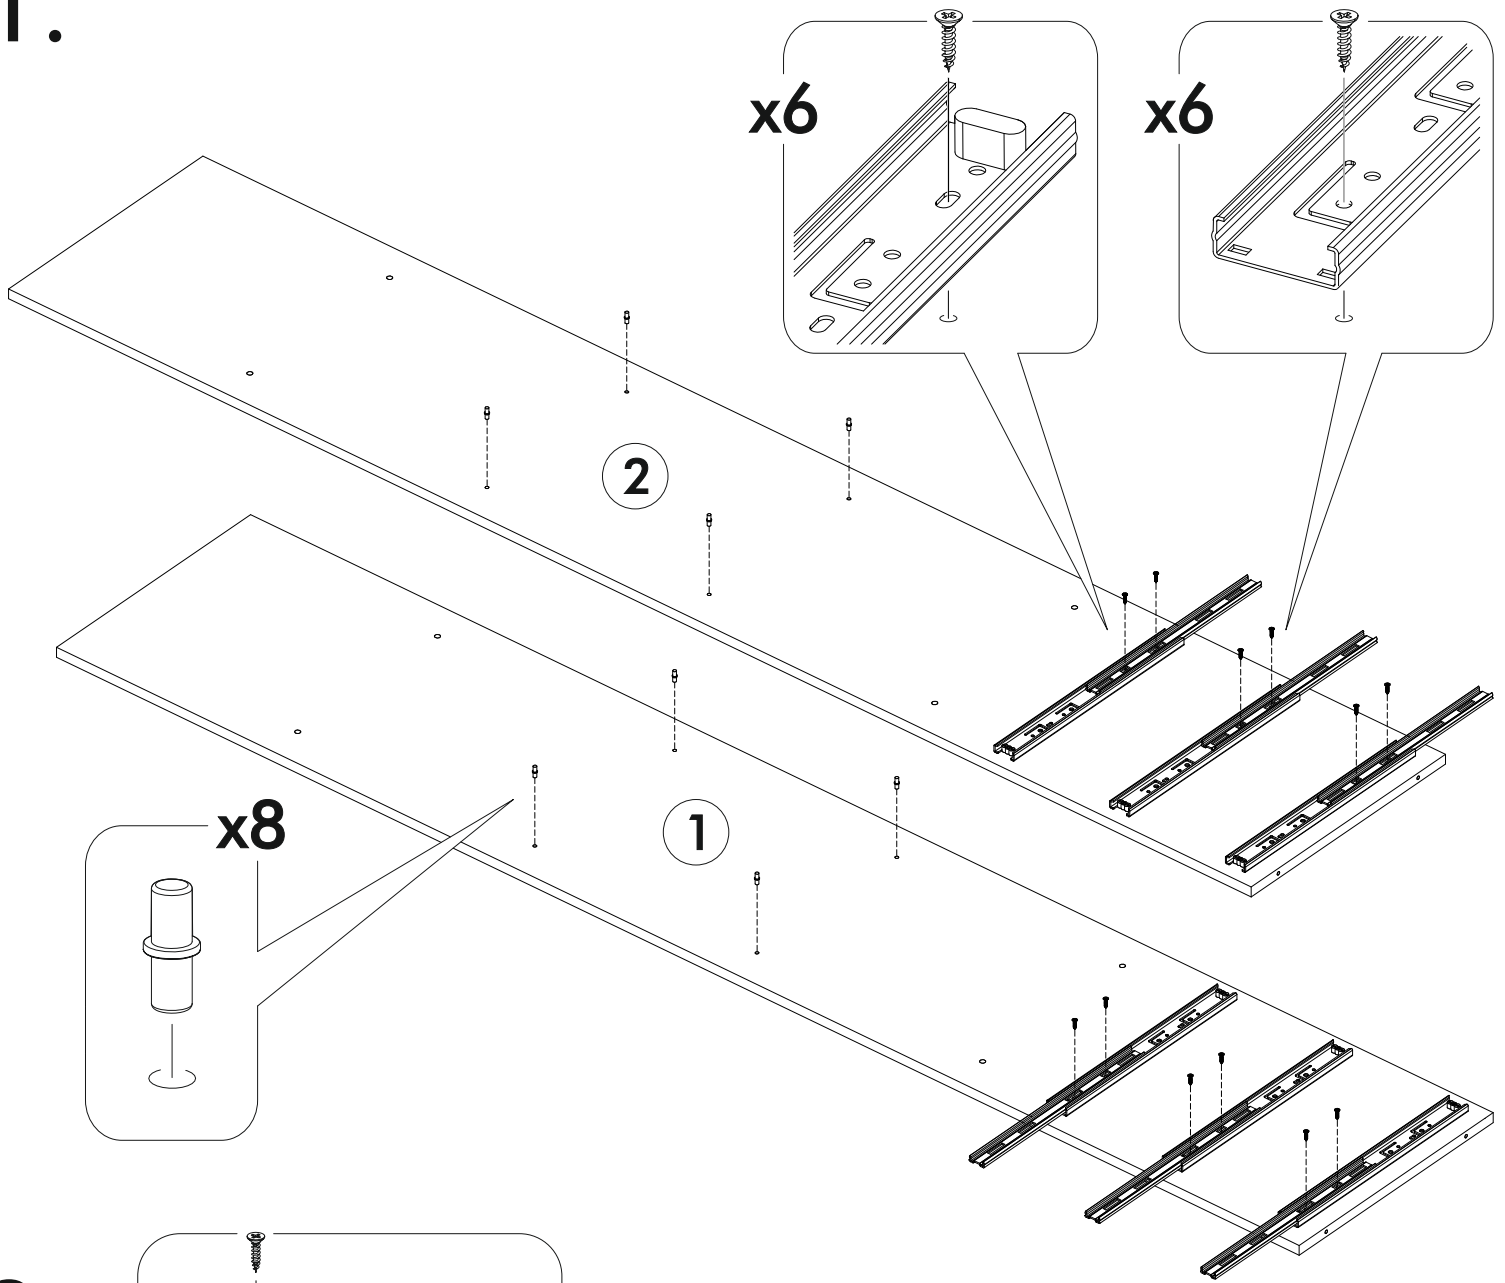

6,3x50					1,6x25	3,5x16
22x	1x	12x	22x	6x	70x	32x
			350mm			
4x	14x	3x			3x	

  	AI		 L=mm	
1	Бок левый / Left side	1	2148	400
2	Бок правый / Right side	1	2148	400
3	Крышка / Top	2	400	400
4	Вязка / Binding	2	368	370
5	Полка / Shelf	2	368	370
6	Бок ящика левый / Drawer side	3	350	130
7	Бок ящика правый / Drawer side	3	350	130
8	Вязка ящика / Drawer binding	3	310	130
9	Фасад ящика / Drawer facade	1	196	362
10	Фасад ящика / Drawer facade	1	196	362
11	Фасад ящика / Drawer facade	1	196	362
12	Дно ящика / Drawer bottom	3	342	450
13	Задняя стенка ЛДВП / Back wall	2	395	1088
14	Соединитель ДВП / Connector	1	368	

1.

2.