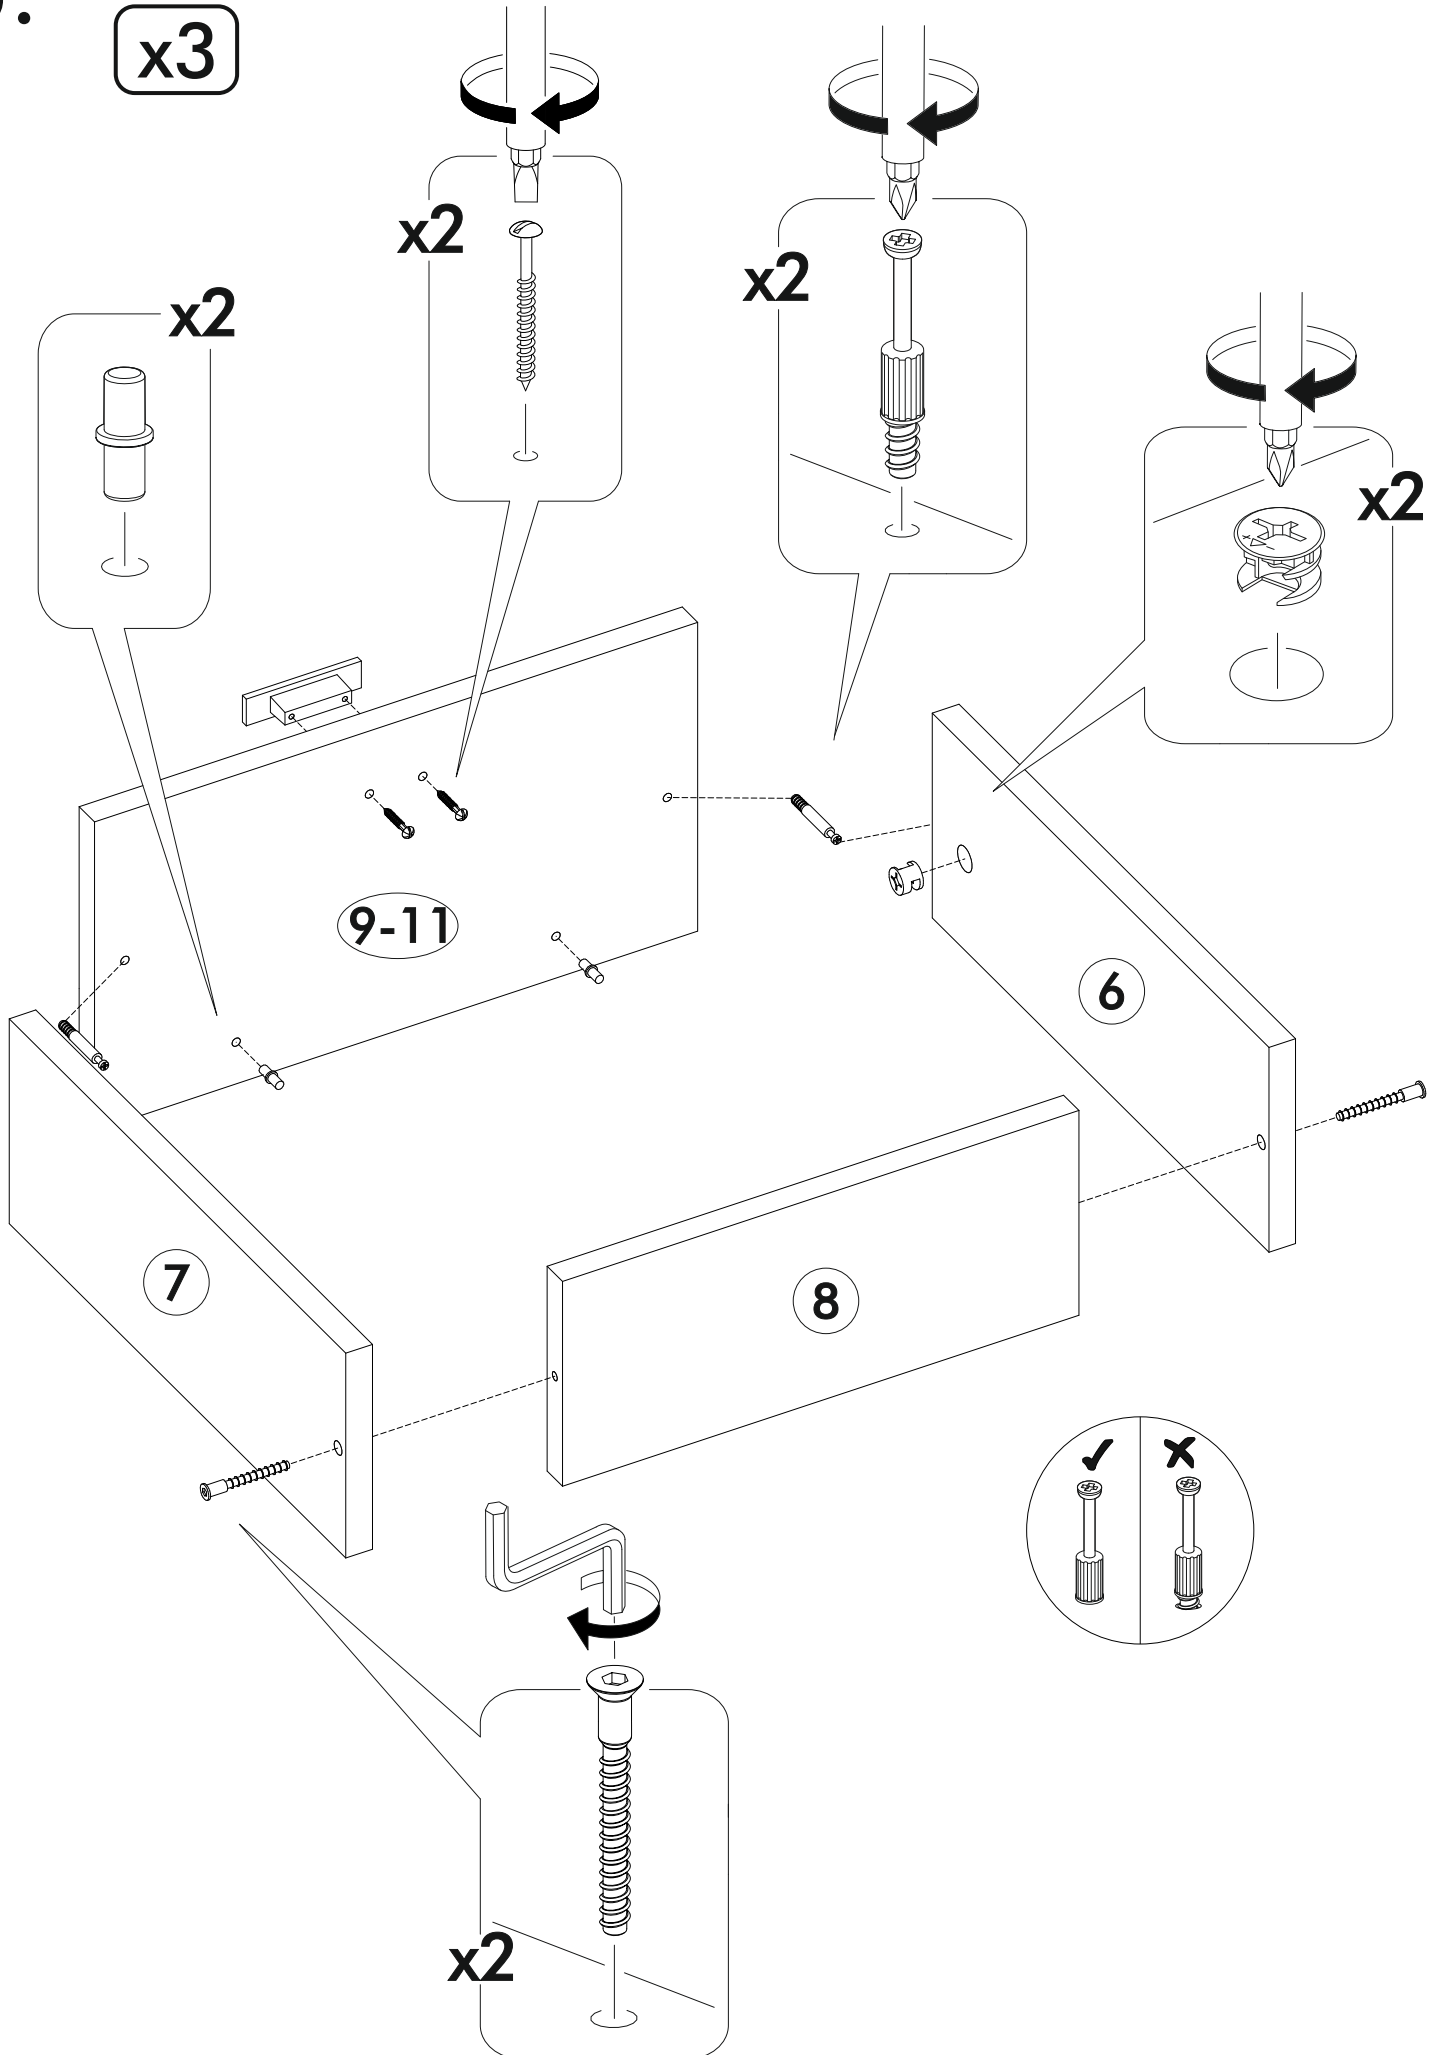

6,3x50					1,6x25	3,5x16
						
22x	1x	12x	22x	6x	70x	32x
			350mm			
4x	14x	3x			3x	

  	AI		 L=mm	
1	Бок левый / Left side	1	2148	400
2	Бок правый / Right side	1	2148	400
3	Крышка / Top	2	400	400
4	Вязка / Binding	2	368	370
5	Полка / Shelf	2	368	370
6	Бок ящика левый / Drawer side	3	350	130
7	Бок ящика правый / Drawer side	3	350	130
8	Вязка ящика / Drawer binding	3	310	130
9	Фасад ящика / Drawer facade	1	196	362
10	Фасад ящика / Drawer facade	1	196	362
11	Фасад ящика / Drawer facade	1	196	362
12	Дно ящика / Drawer bottom	3	342	450
13	Задняя стенка ЛДВП / Back wall	2	395	1088
14	Соединитель ДВП / Connector	1	368	

1.

2.

4

3.

4.

5.

x3

6.