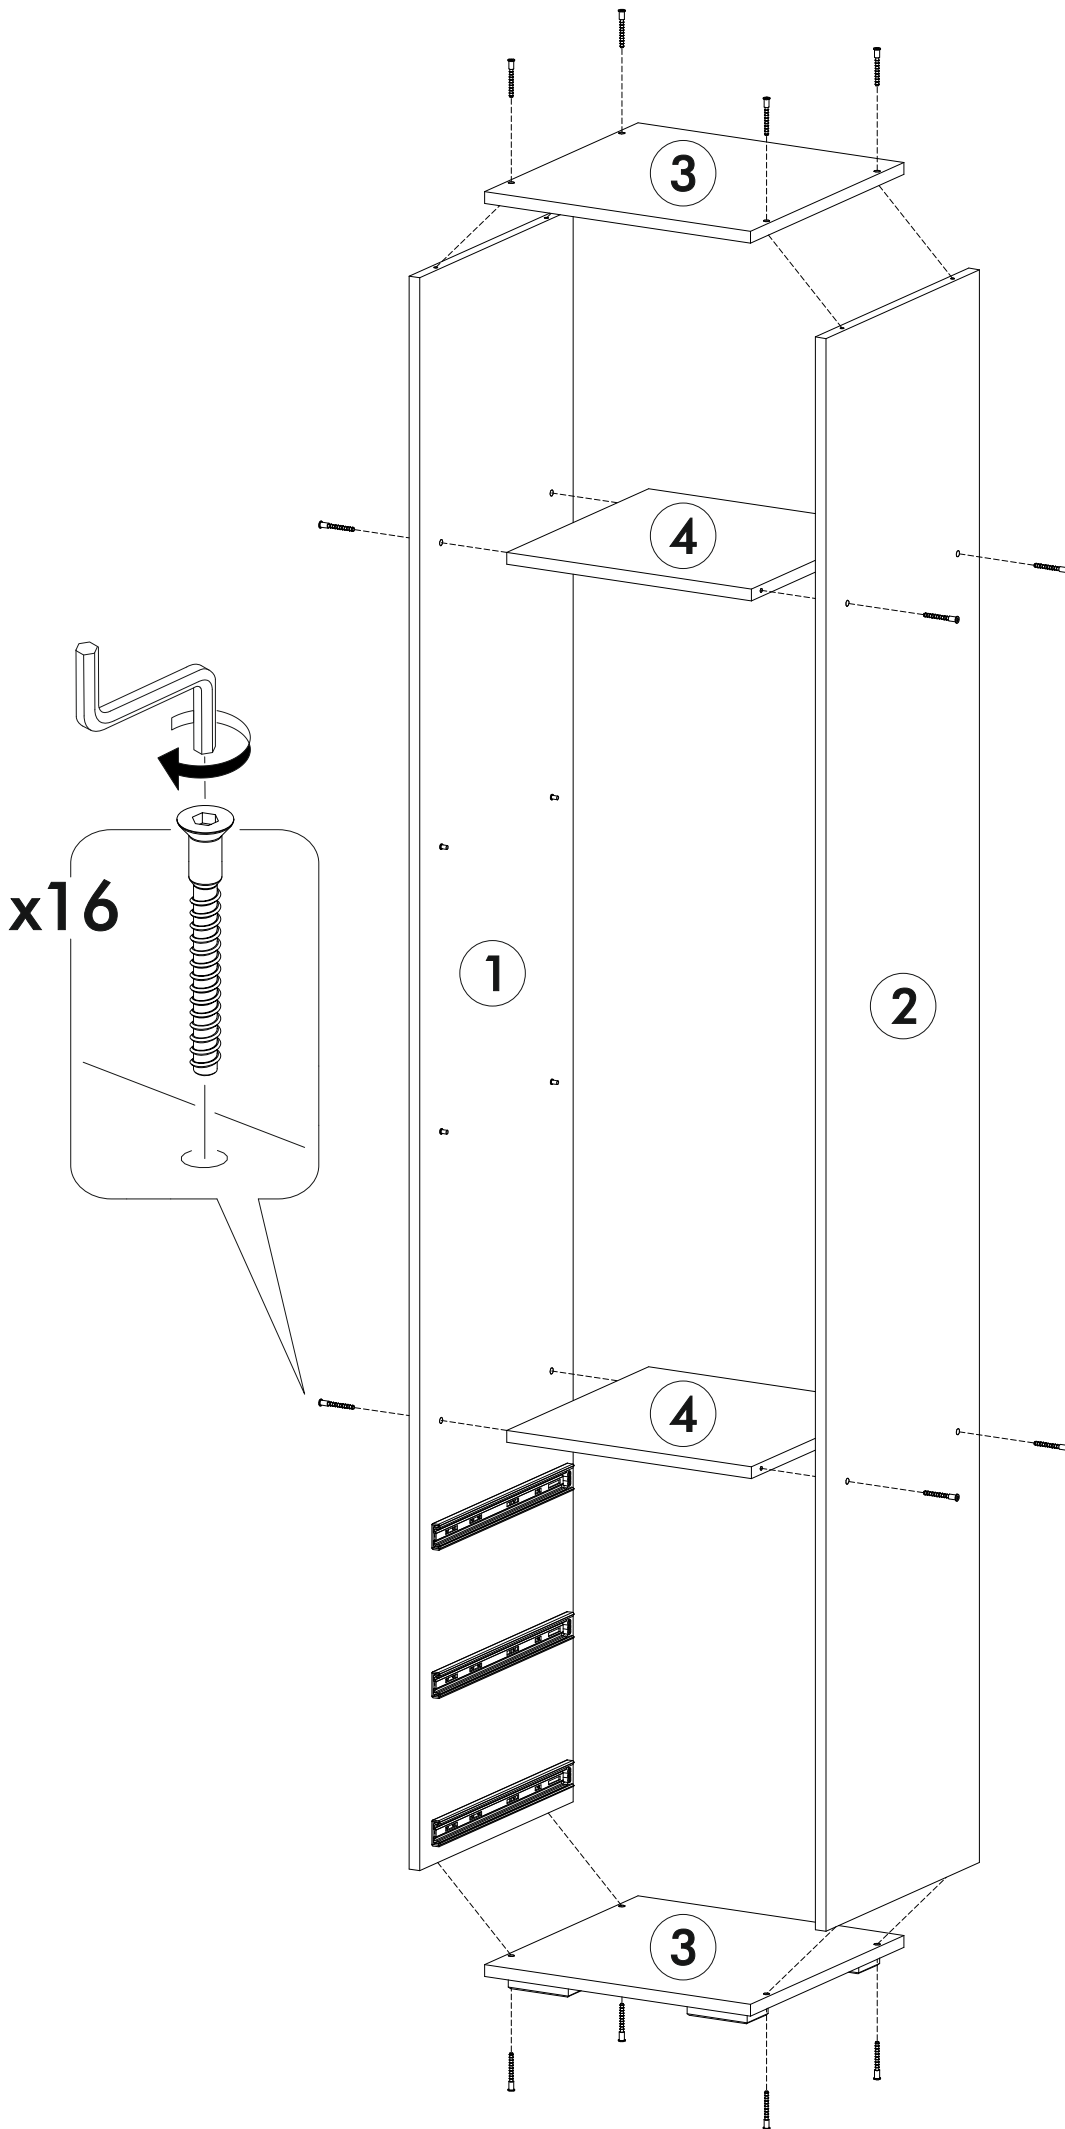

6,3x50					1,6x25	3,5x16
						
22x	1x	12x	22x	6x	70x	32x
			350mm			
4x	14x	3x			3x	

  	AI		 L=mm	
1	Бок левый / Left side	1	2148	400
2	Бок правый / Right side	1	2148	400
3	Крышка / Top	2	400	400
4	Вязка / Binding	2	368	370
5	Полка / Shelf	2	368	370
6	Бок ящика левый / Drawer side	3	350	130
7	Бок ящика правый / Drawer side	3	350	130
8	Вязка ящика / Drawer binding	3	310	130
9	Фасад ящика / Drawer facade	1	196	362
10	Фасад ящика / Drawer facade	1	196	362
11	Фасад ящика / Drawer facade	1	196	362
12	Дно ящика / Drawer bottom	3	342	450
13	Задняя стенка ЛДВП / Back wall	2	395	1088
14	Соединитель ДВП / Connector	1	368	

1.

2.

4

3.

4.

5.

x3

6.