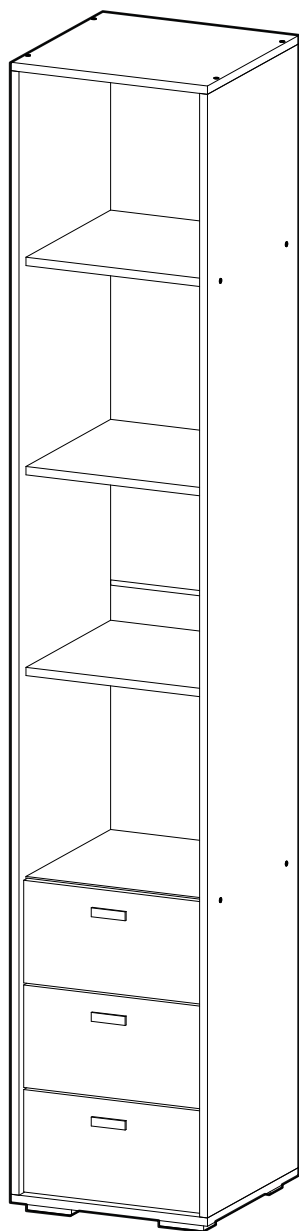

<https://interior-center.ru/>

НАККИ Пенал ПО-400
NAKKI Wardrobe PO-400

400	2200	400

RU Внимание! Чтобы избежать неприятных последствий, воспользуйтесь услугами профессиональных сборщиков мебели. Производитель оставляет за собой право вносить изменения в конструкцию изделий, не влияющие на функциональность и дизайн.

6,3x50					1,6x25	3,5x16
						
22x	1x	12x	22x	6x	70x	32x
			350mm			
4x	14x	3x			3x	

  	AI		 L=mm	
1	Бок левый / Left side	1	2148	400
2	Бок правый / Right side	1	2148	400
3	Крышка / Top	2	400	400
4	Вязка / Binding	2	368	370
5	Полка / Shelf	2	368	370
6	Бок ящика левый / Drawer side	3	350	130
7	Бок ящика правый / Drawer side	3	350	130
8	Вязка ящика / Drawer binding	3	310	130
9	Фасад ящика / Drawer facade	1	196	362
10	Фасад ящика / Drawer facade	1	196	362
11	Фасад ящика / Drawer facade	1	196	362
12	Дно ящика / Drawer bottom	3	342	450
13	Задняя стенка ЛДВП / Back wall	2	395	1088
14	Соединитель ДВП / Connector	1	368	