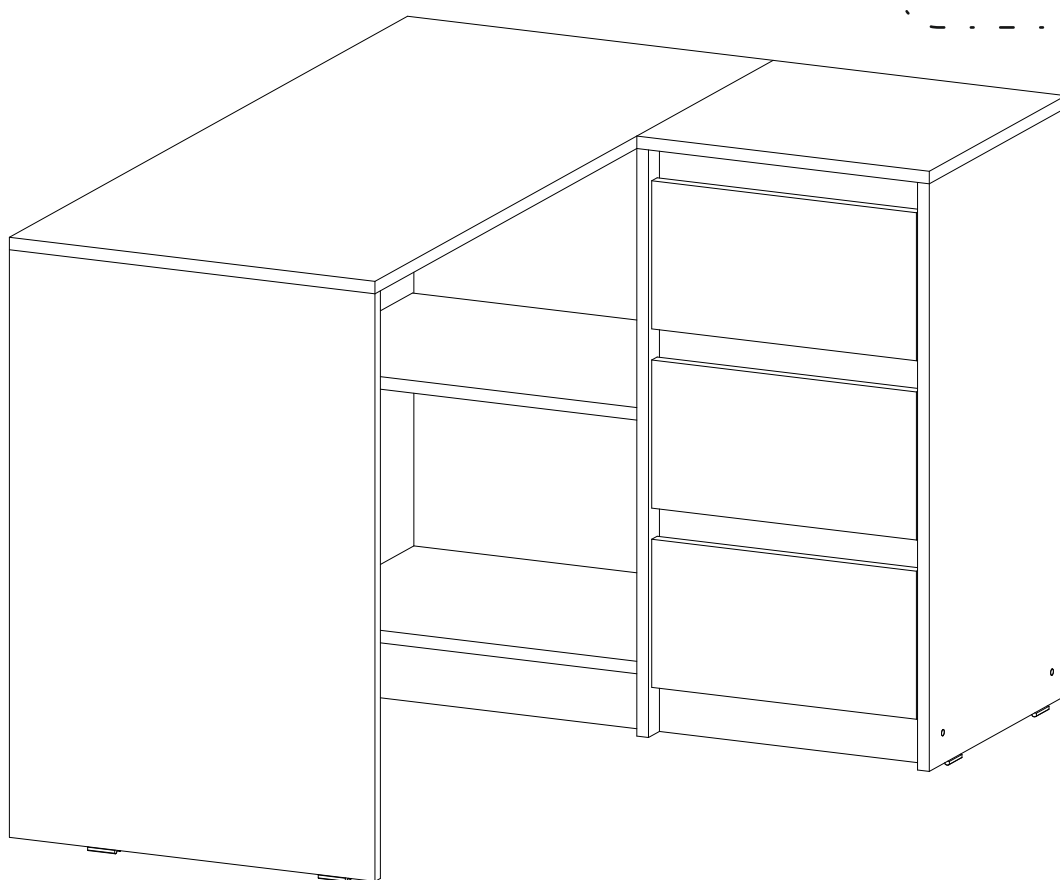

<https://interior-center.ru/>

АЙДЕН Стол письменный СТП06-900
AYDEN Desk STP06-900

900	770	1172

RU Внимание! Чтобы избежать неприятных последствий, воспользуйтесь услугами профессиональных сборщиков мебели. Производитель оставляет за собой право вносить изменения в конструкцию изделий, не влияющие на функциональность и дизайн.

6,3x50	6,3x13		3,5x16			1,6x25
						
24x	12x	1x	12x	22x	10x	70x
				350mm		
24x	1x	8x	12x			3x

	AI			
1	Крышка / Top	1	1168	500
2	Бок стола / Side	1	754	500
3	Вязка / Binding	1	752	200
4	Бок левый / Left side	1	754	400
5	Перегородка / Side	1	754	400
6	Бок правый / Right side	1	754	400
7	Задняя стенка / Back wall	1	658	484
8	Вязка / Binding	1	484	400
9	Крышка / Top	1	400	400
10	Полка / Shelf	1	484	380
11	Цоколь / Socle	2	484	80
12	Цоколь / Socle	1	368	80
13	Планка средняя / Plank	2	368	80
14	Планка верхняя / Plank	2	368	80
15	Бок ящика / Drawer side	6	350	100
16	Задняя стенка ящика / Drawer binding	3	311	100
17	Фасад ящика / Drawer facade	3	362	190
18	Дно ящика / Drawer bottom	3	342	350
19	Задняя стенка / Back wall	1	695	395